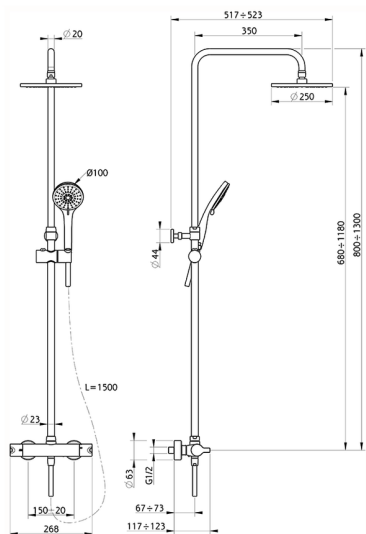

## Colonna doccia termostatica 2 funzioni SOFT\_SFC82030

MODELLO **SFC82030**

Colonna doccia termostatica 2 funzioni, devistop 2 uscite, colonna telescopica, supporto doccetta scorrevole, doccetta 3 getti D.100 mm ABS, soffione tondo D.250 mm sp.8 mm in OTTONE, flessibile liscio SILVERFLEX 150 cm

FINITURE DISPONIBILI

**21** 21 Cromo

CARATTERISTICHE

Ricambio Cartuccia **22.03A.AR - ZZ97080004**

**Cartuccia Termostatica Argo 1 (filtro corto)**

### DeviaStop

La tecnologia Devia Stop di Huber consente con un semplice movimento rotativo di gestire la portata dell'acqua e di scegliere la modalità d'erogazione (soffione, doccetta a mano).