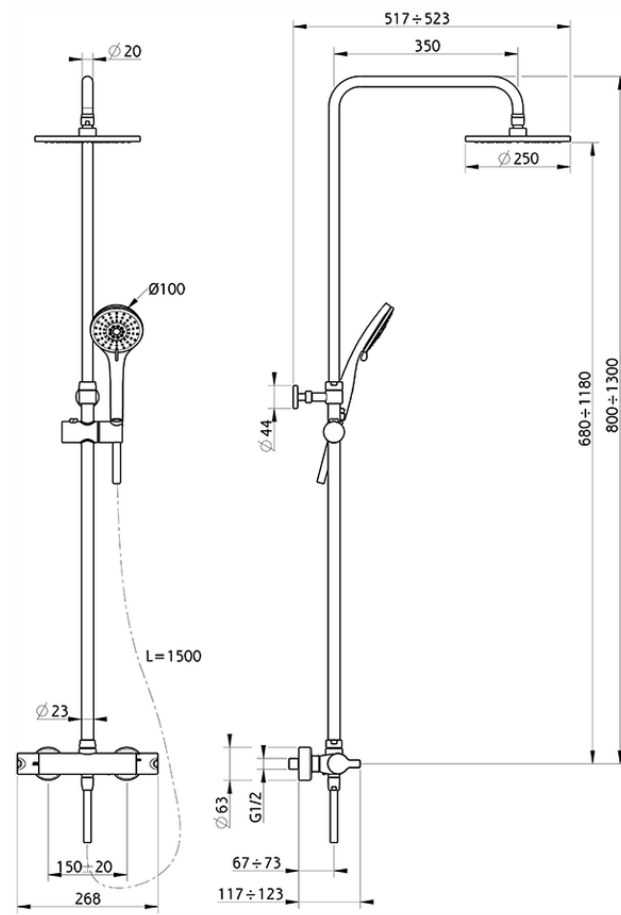

Colonna doccia termostatica 2 funzioni SOFT_SFC82030

SFC82030

<https://www.huberitalia.com/colonna-doccia-termostatica-2-funzioni-soft-sfc82030>

2024-12-22