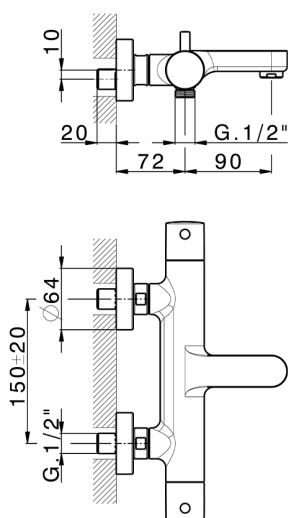

## Miscelatore termostatico vasca M32\_MTT23016

MODELLO **MTT23016**

Miscelatore termostatico vasca, senza completo doccia

### CARATTERISTICHE

Ricambio Cartuccia **22.04A.AR - ZZ97279004**

**Cartuccia Termostatica Argo 2 (filtro lungo)**