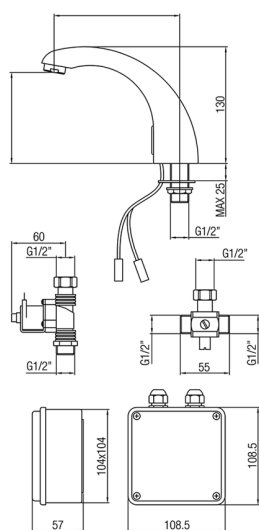

Rubinetto elettronico lavabo CLINIC&TECHNICAL_303E.01H.

MODELLO **303E.01H.**

Rubinetto elettronico lavabo

FINITURE DISPONIBILI

CARATTERISTICHE

2024-12-22