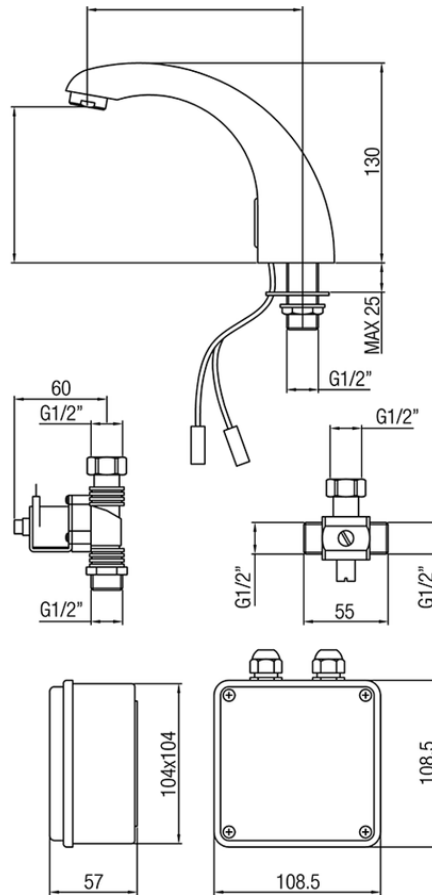

Rubinetto elettronico lavabo CLINIC&TECHNICAL_303E.01H.

303E.01H.

<https://www.huberitalia.com/rubinetto-elettronico-lavabo-clinictchnical-303e-01h>

2024-12-22