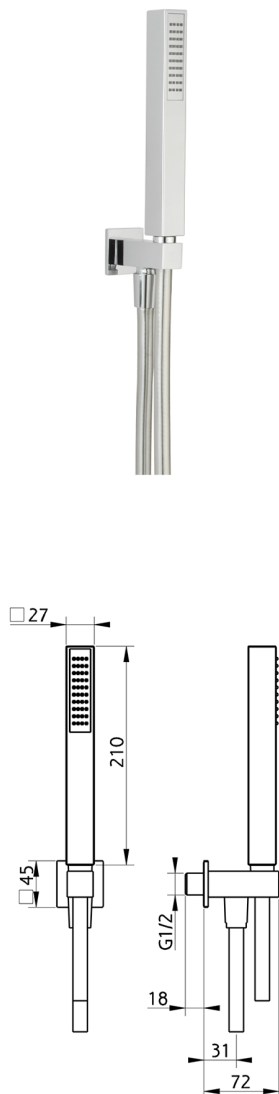

Completo doccia con presa acqua SHOWER_SS018970

MODELLO **SS018970**

Completo doccia con presa acqua, supporto doccetta murale, doccetta monogetto minimalista quadra 27x27 mm ABS, flessibile liscio SUPREME 150 cm

FINITURE DISPONIBILI

-  **21** 21 Cromo
-  **2F** 2F Nichel Spazzolato
-  **40** 40 Nero Opaco
-  **4Q** 4Q Bianco Opaco

CARATTERISTICHE

2024-11-21