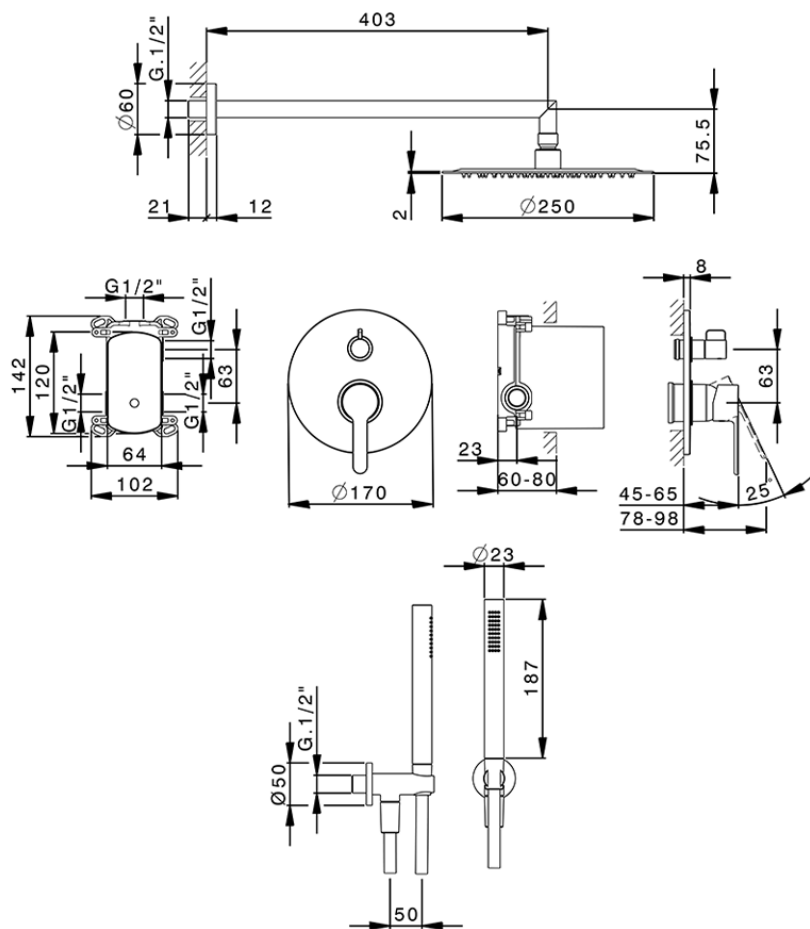

## Kit completo miscelatore monocomando docc. incasso H2\_H20KM020

H20KM020

<https://huberitalia.com/kit-completo-miscelatore-monocomando-docc-incasso-h2-h20km020>

2024-11-21