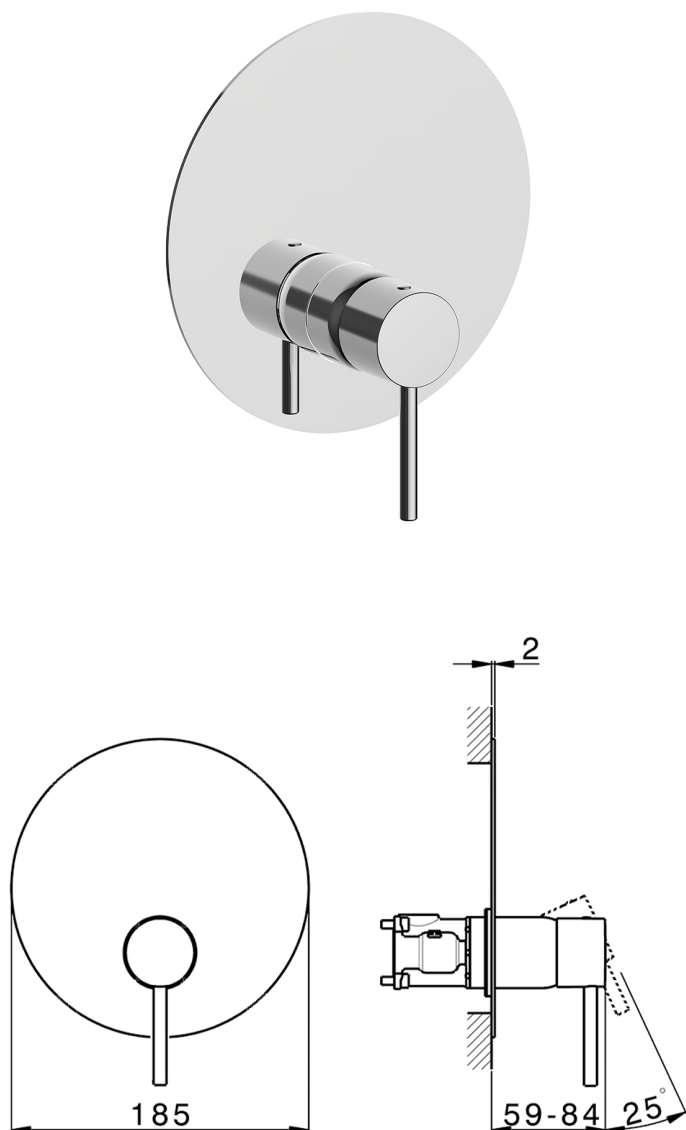

Completo Monocomando per One-Box M32_MT0BM010

MODELLO **MT0BM010**

Completo Monocomando per One-Box, 1 uscita, profondità minima di installazione 67 mm, senza parte incasso, per art. ZB00B030-ZB00B031

FINITURE DISPONIBILI

-  **21** 21 Cromo
-  **26** 26 Vecchio Rame
-  **2F** 2F Nichel Spazzolato
-  **2W** 2W Oro Spazzolato
-  **40** 40 Nero Opaco
-  **4Q** 4Q Bianco Opaco

CARATTERISTICHE

Ricambio Cartuccia **ZZ97179000**
 Installazione **Incasso**
 Parti Incasso necessarie **ZB00B031**
ZB00B030

One-Box Universale per incasso ONE BOX_ZB00B031

MODELLO **ZB00B031**

One-Box Universale per incasso, per termostatico o monocomando 1 o 2 o 3 uscite, senza parte esterna, con silenziosi, con guarnizione per sigillatura