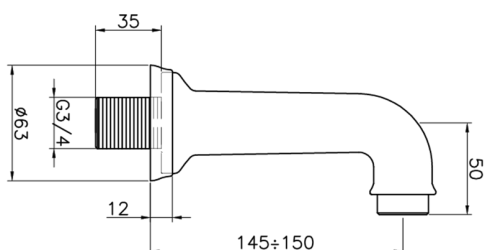

Bocca di erogazione COMPLEMENTI_64.04.

MODELLO **64.04.**

Bocca di erogazione, vasca a muro, attacco 3/4" M

FINITURE DISPONIBILI

 **AC** AC Nichel Satinato Spazzolato

 **AG** AG Oro Antico

 **BA** BA Vecchio Bronzo

 **CR** CR Cromo

 **2W** 2W Oro Spazzolato

CARATTERISTICHE

2024-10-22