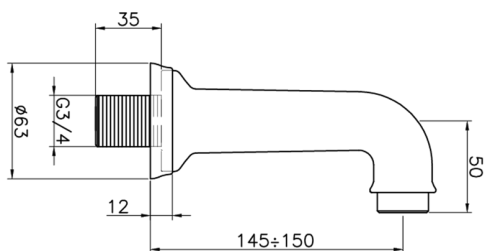

Bocca di erogazione COMPLEMENTI_64.04.

MODELLO **64.04.**

Bocca di erogazione, vasca a muro, attacco 3/4" M

FINITURE DISPONIBILI

- **AC** AC Nichel Satinato Spazzolato
- **AG** AG Oro Antico
- **BA** BA Vecchio Bronzo
- **CR** CR Cromo
- **2W** 2W Oro Spazzolato

CARATTERISTICHE

2024-10-22