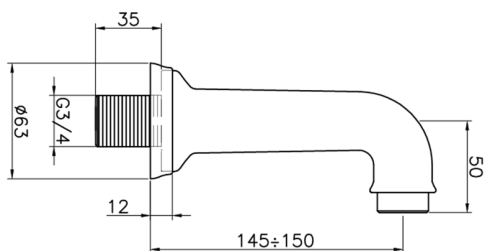

Bocca di erogazione COMPLEMENTI_64.04.

MODELLO **64.04.**

Bocca di erogazione, vasca a muro, attacco 3/4" M

FINITURE DISPONIBILI

 **AC** AC Nichel Satinato Spazzolato

 **AG** AG Oro Antico

 **BA** BA Vecchio Bronzo

 **CR** CR Cromo

 **2W** 2W Oro Spazzolato

CARATTERISTICHE

2024-10-22