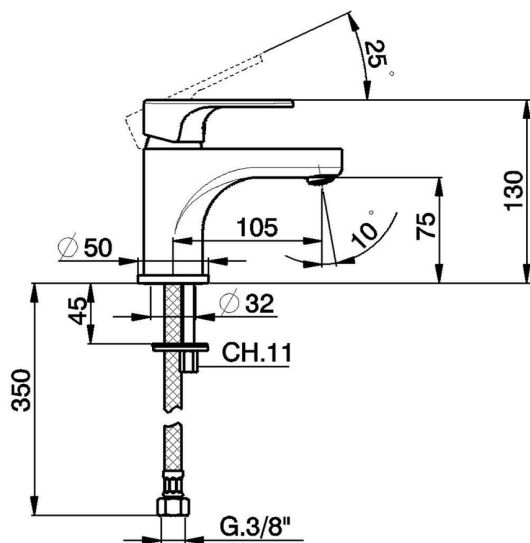

Miscelatore monocomando lavabo H3_AH000540

MODELLO **AH000540**

Miscelatore monocomando lavabo, senza scarico automatico, flex inox G.3/8"

FINITURE DISPONIBILI

-  **21** 21 Cromo
-  **2F** 2F Nichel Spazzolato
-  **40** 40 Nero Opaco

CARATTERISTICHE

Ricambio Cartuccia **ZZ95435000**

Cartuccia Monocomando 35 mm

EcoStop

Con il Dispositivo EcoStop l'apertura dell'acqua avviene con un punto duro al 50% circa della portata. Un fermo a metà apertura, da vincere con una leggera forza solo e soltanto quando ci sia una reale necessità di richiesta d'acqua alla massima portata. Ciò permette di consumare fino al 50% in meno di acqua.