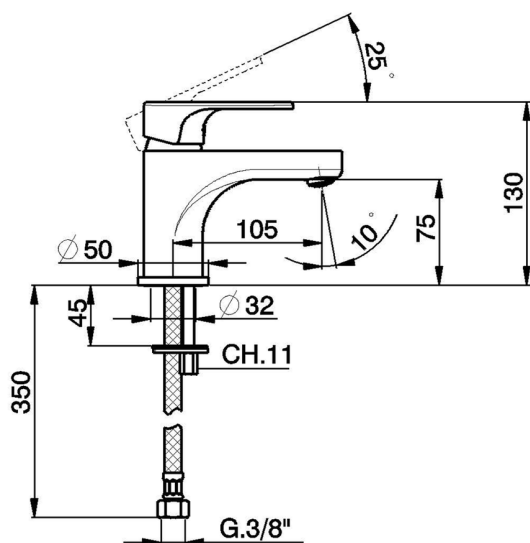

## Miscelatore monocomando lavabo H3\_AH000540

MODELLO **AH000540**

Miscelatore monocomando lavabo, senza scarico automatico, flex inox G.3/8"

### CARATTERISTICHE

Ricambio Cartuccia **ZZ95435000**

**Cartuccia Monocomando 35 mm**

### EcoStop

Con il Dispositivo EcoStop l'apertura dell'acqua avviene con un punto duro al 50% circa della portata. Un fermo a metà apertura, da vincere con una leggera forza solo e soltanto quando ci sia una reale necessità di richiesta d'acqua alla massima portata. Ciò permette di consumare fino al 50% in meno di acqua.