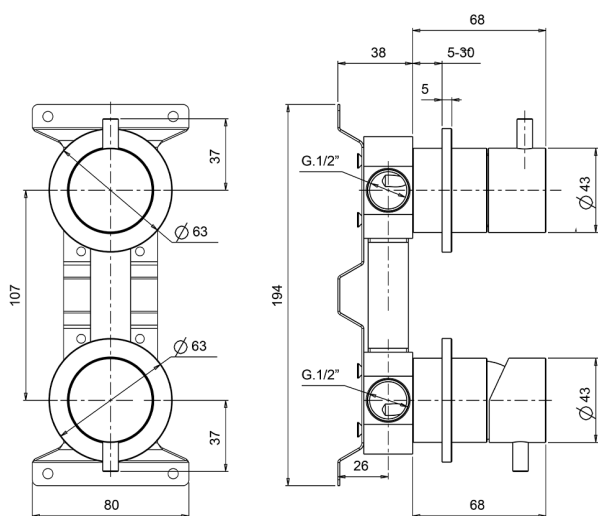

Miscelatore monocomando vasca-doccia incasso LYNOX_LX000215

MODELLO **LX000215**

Miscelatore monocomando vasca-doccia incasso, completo di parte incasso, deviatore rotativo 2 uscite, Inox AISI 316L

FINITURE DISPONIBILI

D1 D1 Inox Spazzolato

CARATTERISTICHE

Ricambio Cartuccia **ZZ96779000**

Cartuccia Monocomando 35 mm

Installazione **Incasso**

2025-03-12