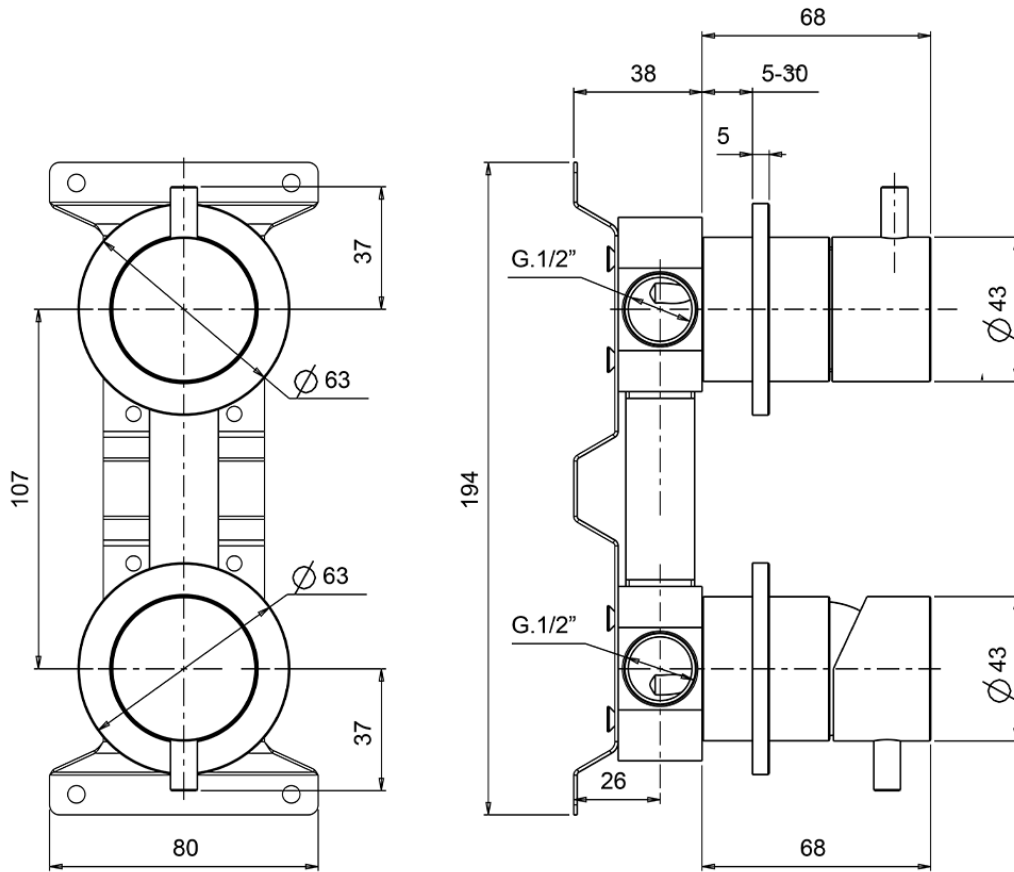

Miscelatore monocomando vasca-doccia incasso LYNEX_LX000215

LX000215

<https://www.huberitalia.com/miscelatore-monocomando-vasca-doccia-incasso-lynex-lx000215>

2025-03-12