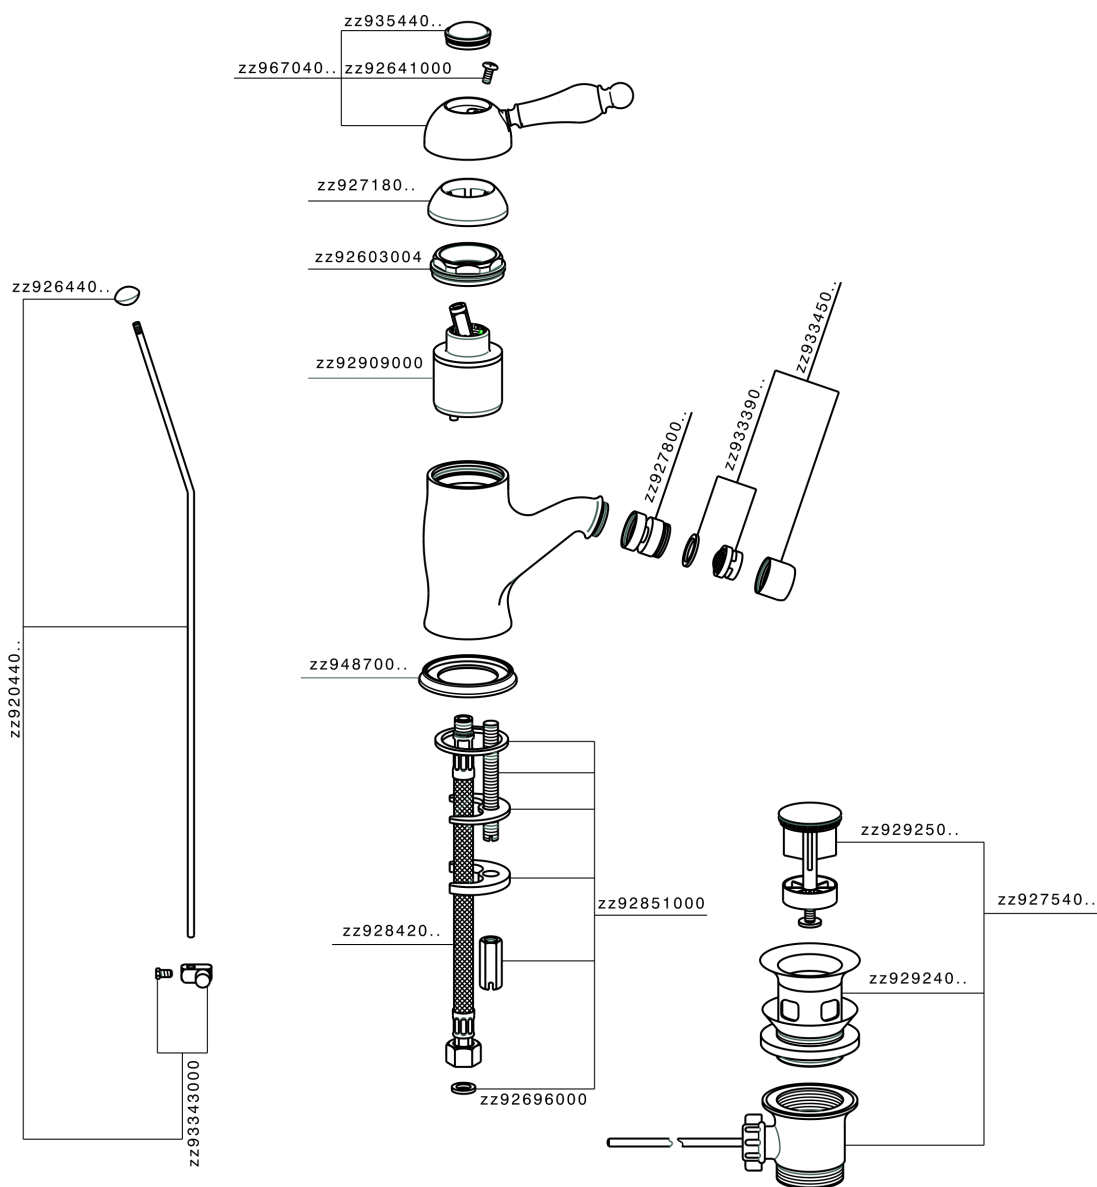

## Miscelatore monocomando bidet CROISETTE\_CM000550

MODELLO **CM000550**

Miscelatore monocomando bidet, con scarico automatico 1"1/4, flex inox G.3/8"

### FINITURE DISPONIBILI

-  **21** 21 Cromo
-  **27** 27 Vecchio Bronzo
-  **2G** 2G Oro Antico
-  **2W** 2W Oro Spazzolato

### CARATTERISTICHE

Ricambio Cartuccia **ZZ92909000**

**Cartuccia Monocomando 43 mm**

## Miscelatore monocomando bidet CROISETTE\_CM000550

CM000550

<https://www.huberitalia.com/miscelatore-monocomando-bidet-croisette-cm000550>

2025-01-02