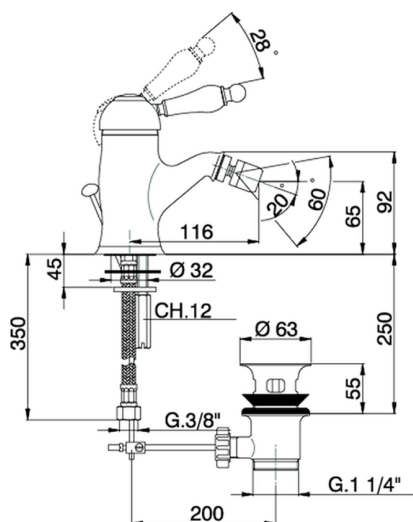

Miscelatore monocomando bidet CROISETTE_CM000550

MODELLO **CM000550**

Miscelatore monocomando bidet, con scarico automatico 1"1/4, flex inox G.3/8"

FINITURE DISPONIBILI

-  **21** 21 Cromo
-  **27** 27 Vecchio Bronzo
-  **2G** 2G Oro Antico
-  **2W** 2W Oro Spazzolato

CARATTERISTICHE

Ricambio Cartuccia **ZZ92909000**

Cartuccia Monocomando 43 mm

Miscelatore monocomando bidet CROISETTE_CM000550

CM000550

<https://www.huberitalia.com/miscelatore-monocomando-bidet-croisette-cm000550>