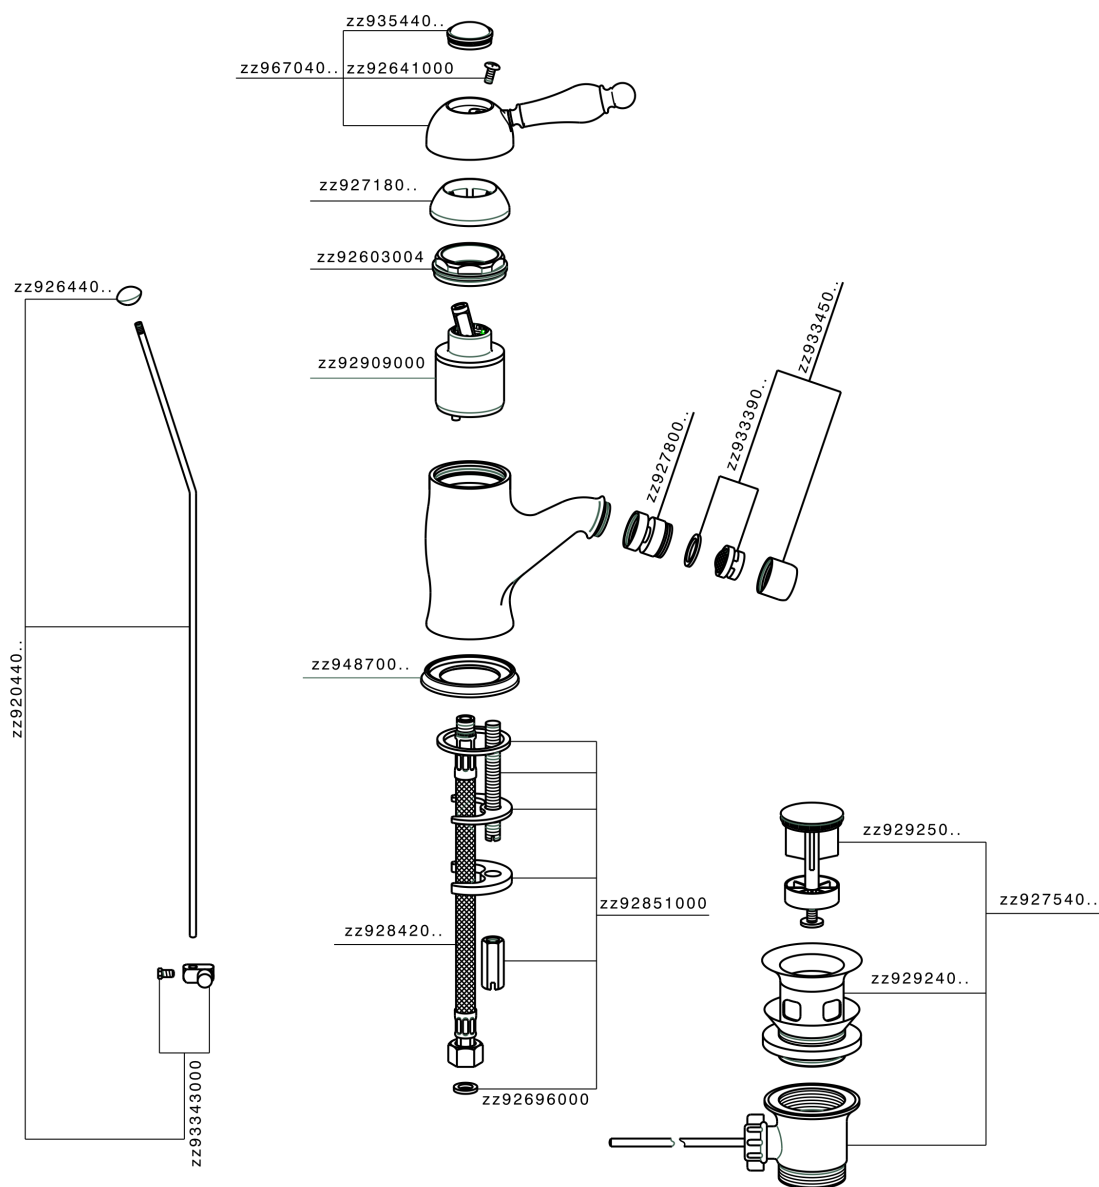

Miscelatore monocomando bidet CROISETTE_CM000550

MODELLO **CM000550**

Miscelatore monocomando bidet, con scarico automatico 1"1/4, flex inox G.3/8"

FINITURE DISPONIBILI

-  **21** 21 Cromo
-  **27** 27 Vecchio Bronzo
-  **2G** 2G Oro Antico
-  **2W** 2W Oro Spazzolato

CARATTERISTICHE

Ricambio Cartuccia **ZZ92909000**

Cartuccia Monocomando 43 mm

Miscelatore monocomando bidet CROISETTE_CM000550

CM000550

<https://www.huberitalia.com/miscelatore-monocomando-bidet-croisette-cm000550>