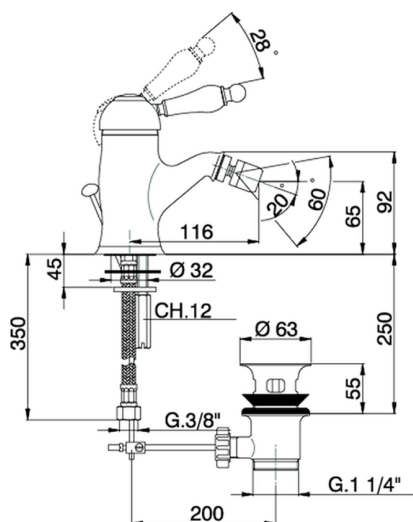

## Miscelatore monocomando bidet CROISETTE\_CM000550

MODELLO **CM000550**

Miscelatore monocomando bidet, con scarico automatico 1"1/4, flex inox G.3/8"

### CARATTERISTICHE

Ricambio Cartuccia **ZZ92909000**

**Cartuccia Monocomando 43 mm**