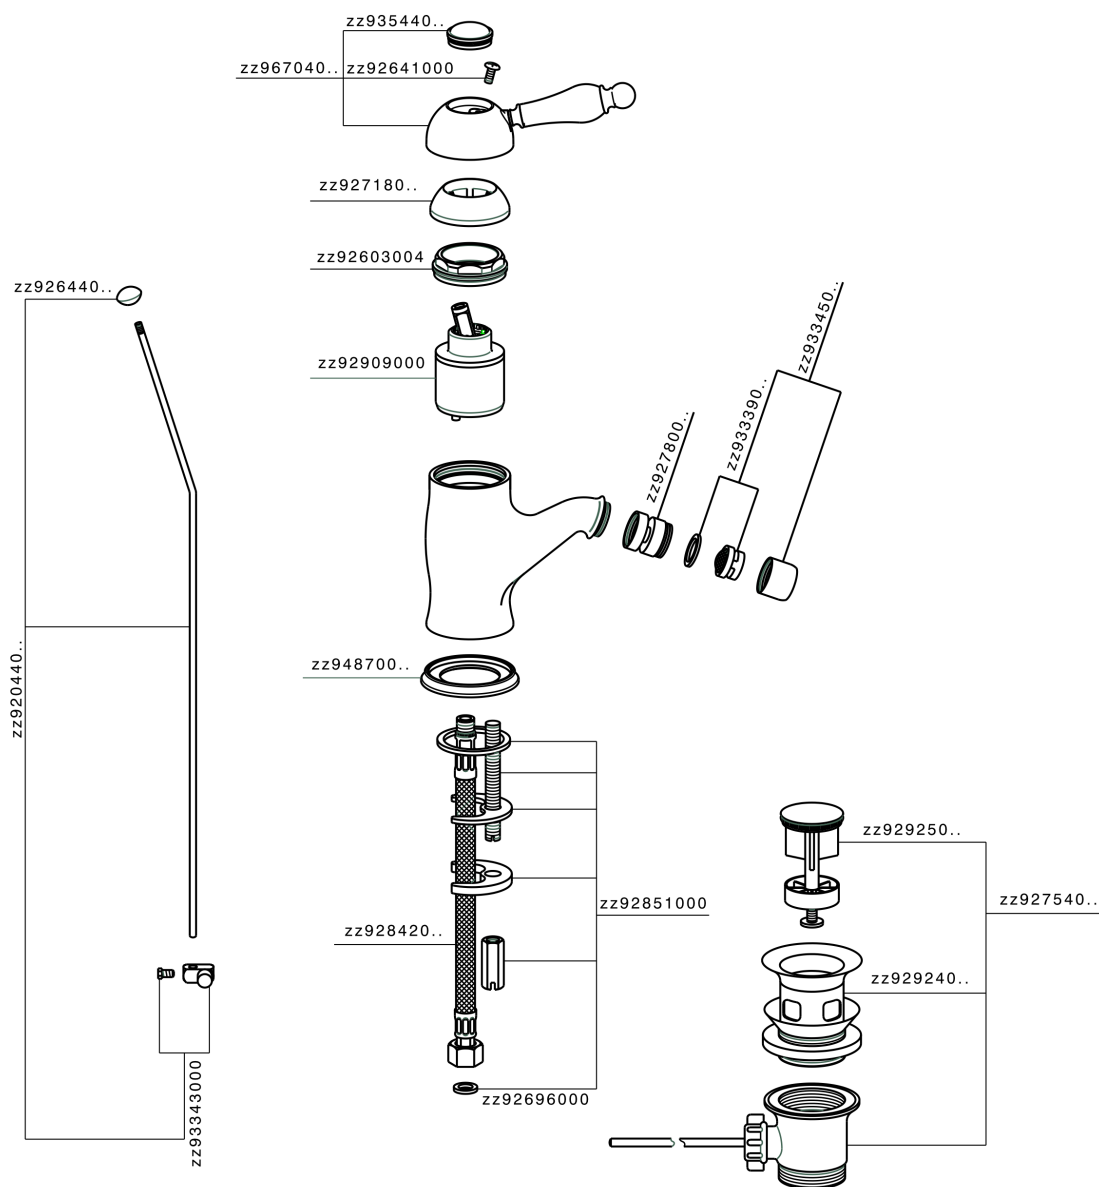

Miscelatore monocomando bidet CROISETTE_CM000550

CM000550

<https://www.huberitalia.com/miscelatore-monocomando-bidet-croisette-cm000550>

2025-02-05