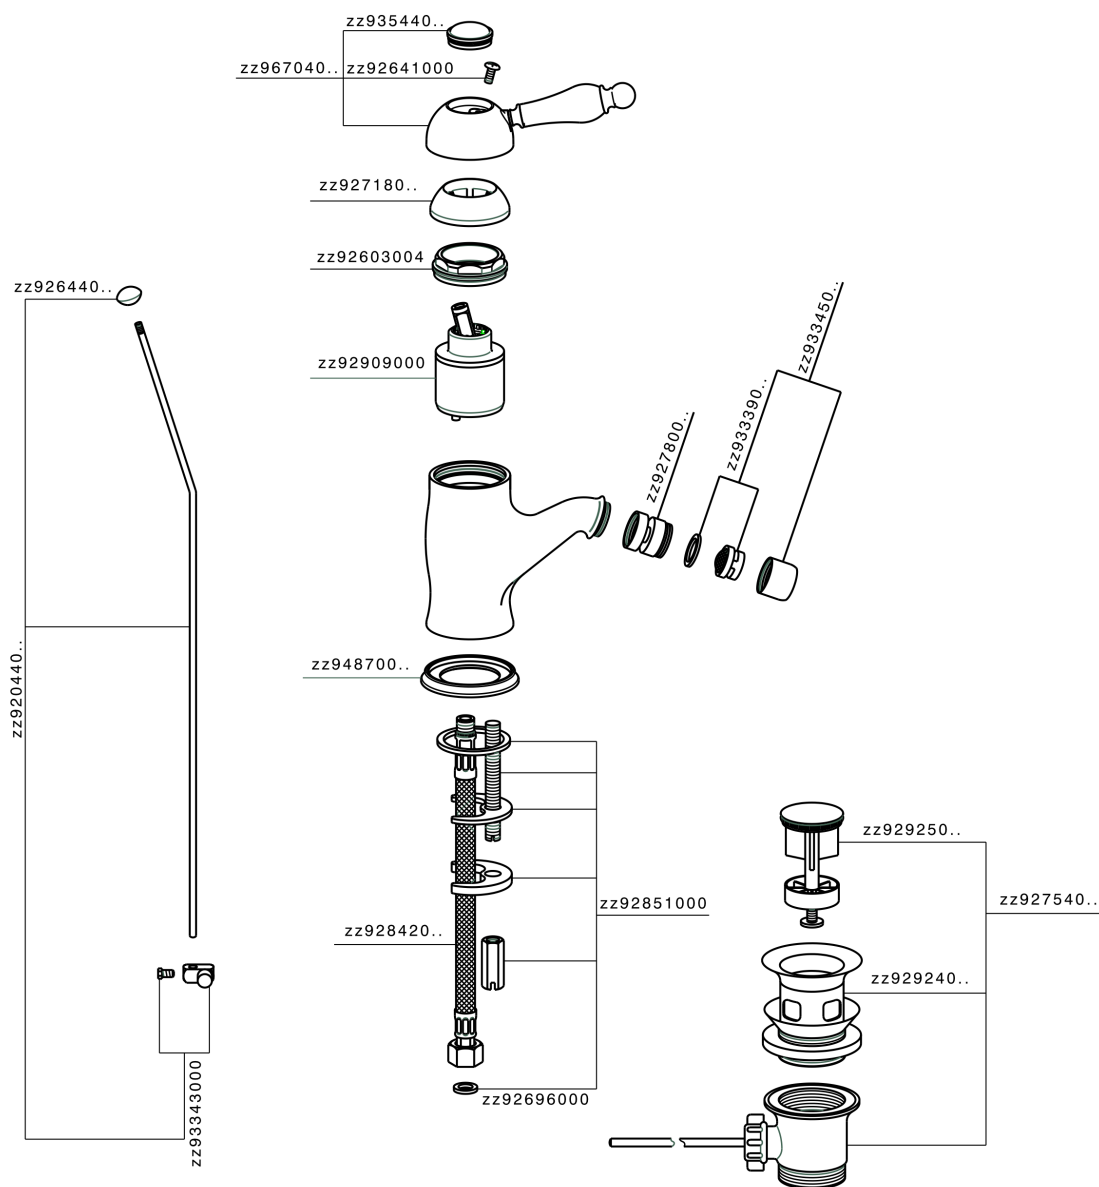

## Miscelatore monocomando bidet CROISETTE\_CM000550

CM000550

<https://www.huberitalia.com/miscelatore-monocomando-bidet-croisette-cm000550>

2025-01-02