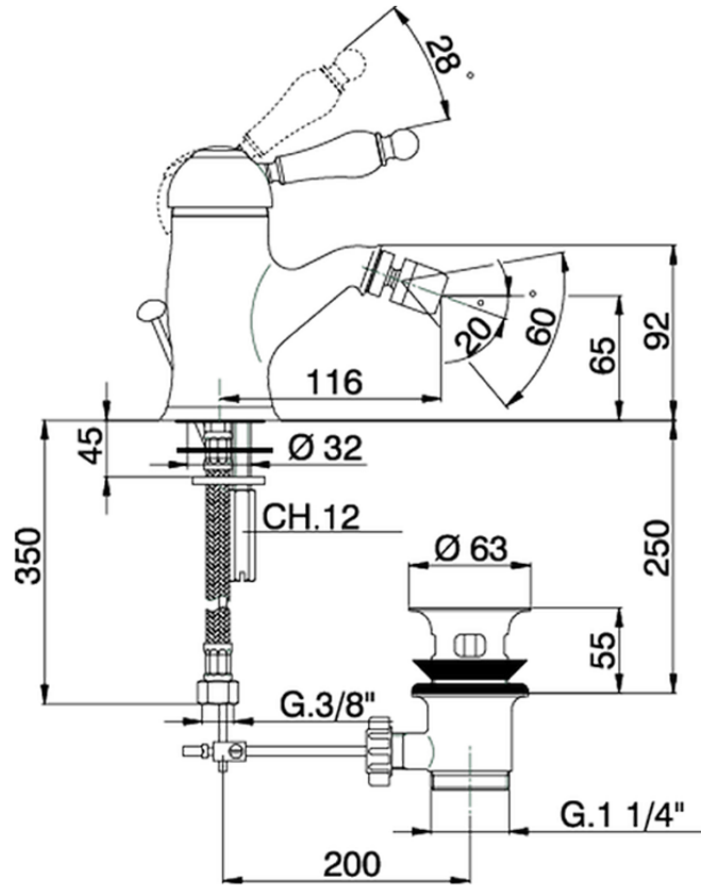

Miscelatore monocomando bidet CROISSETTE_CM000550

CM000550

<https://www.huberitalia.com/miscelatore-monocomando-bidet-croisette-cm000550>

2025-02-05