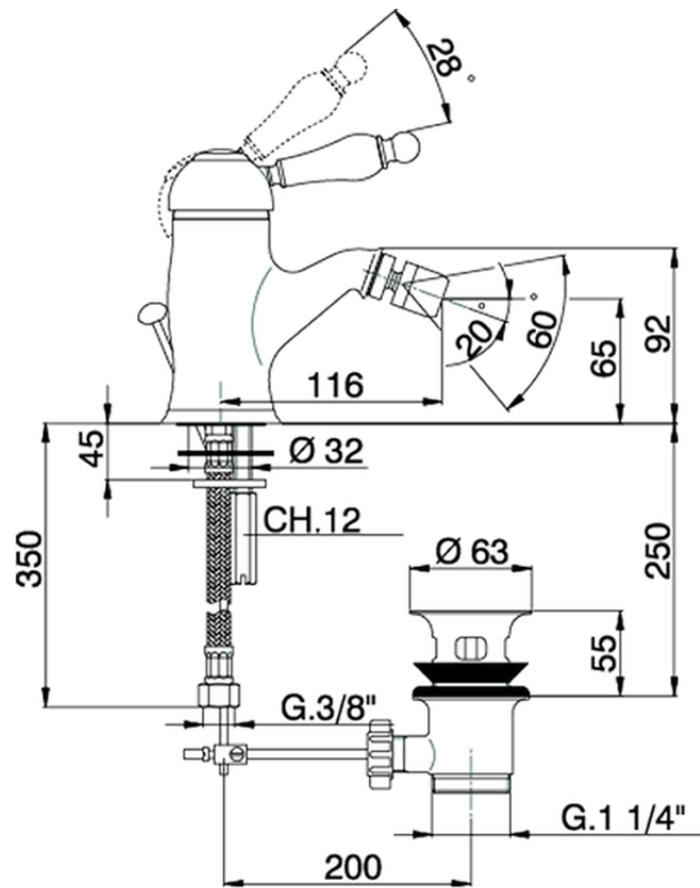

Miscelatore monocomando bidet CROISETTE_CM000550

CM000550

<https://www.huberitalia.com/miscelatore-monocomando-bidet-croisette-cm000550>

2025-01-02