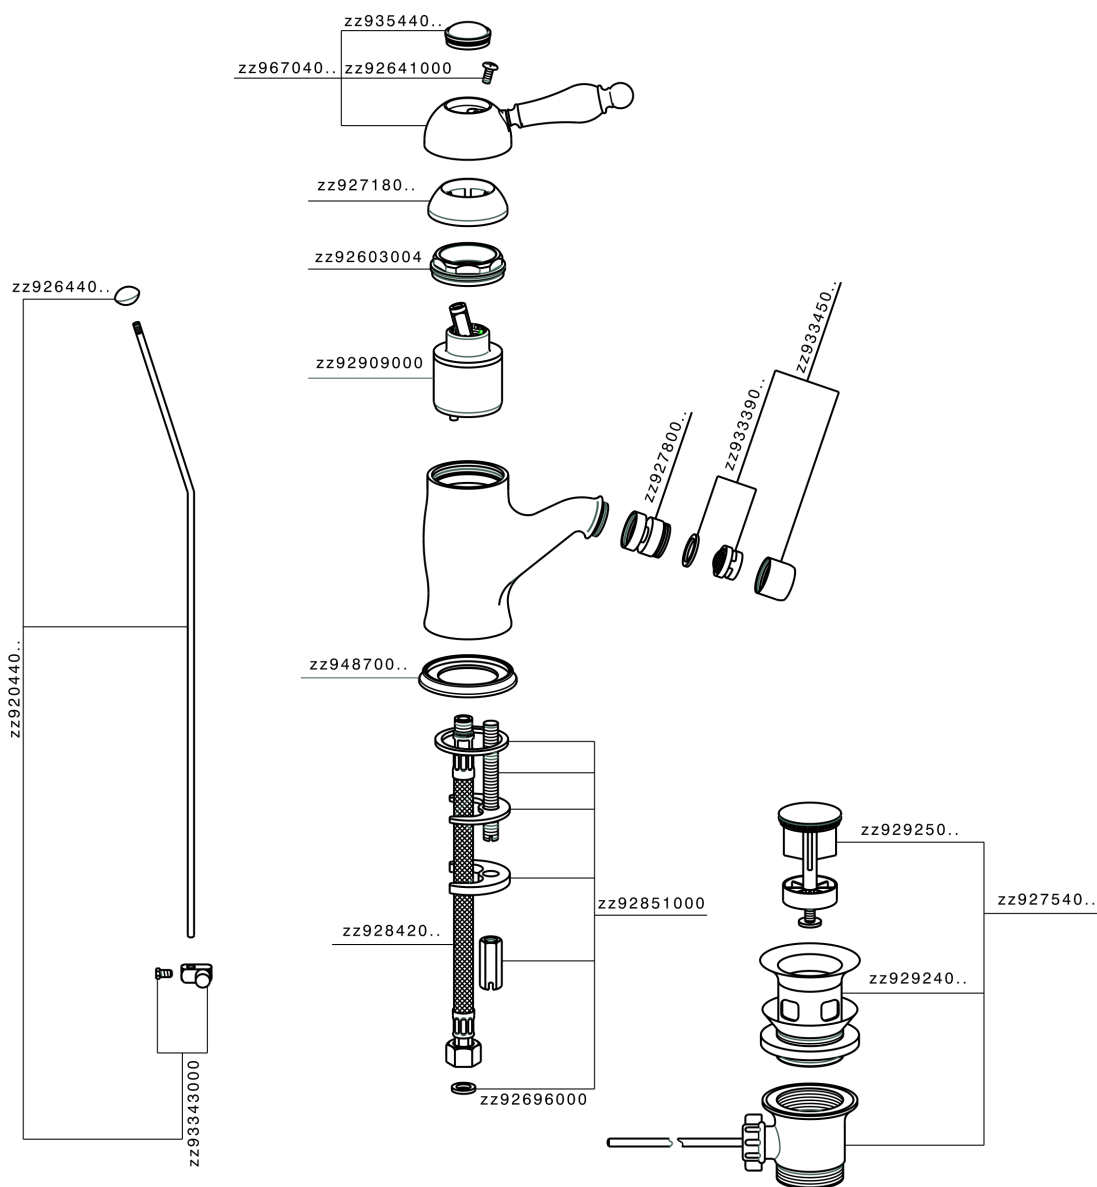

## Miscelatore monocomando bidet CROISETTE\_CM000550

CM000550

<https://huberitalia.com/miscelatore-monocomando-bidet-croisette-cm000550>

2024-12-04