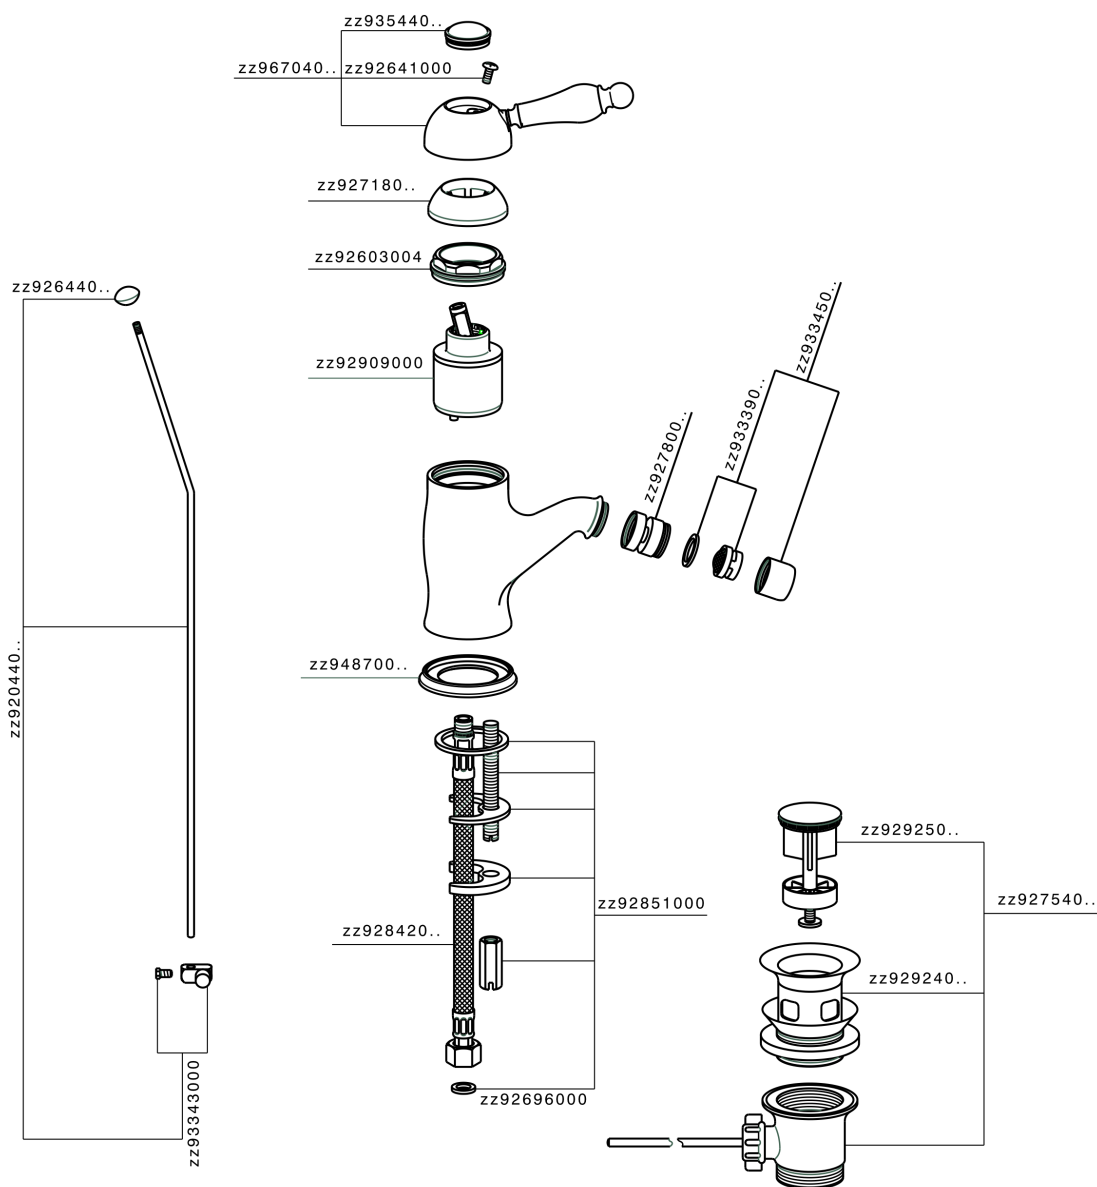

Miscelatore monocomando bidet CROISSETTE_CM000550

CM000550

<https://huberitalia.com/miscelatore-monocomando-bidet-croisette-cm000550>

2024-12-04