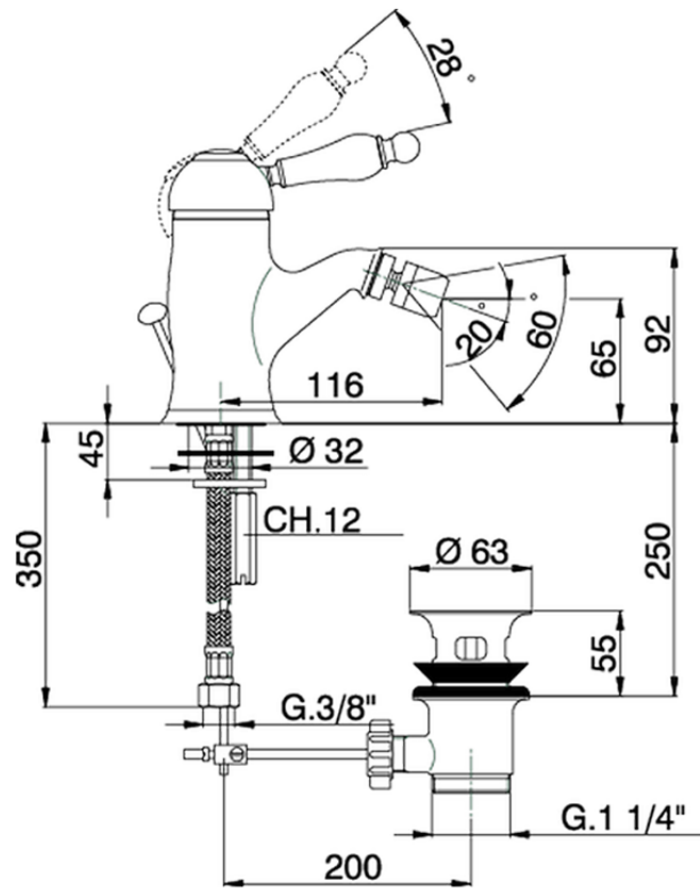

Miscelatore monocomando bidet CROISSETTE_CM000550

CM000550

<https://huberitalia.com/miscelatore-monocomando-bidet-croisette-cm000550>

2024-12-04