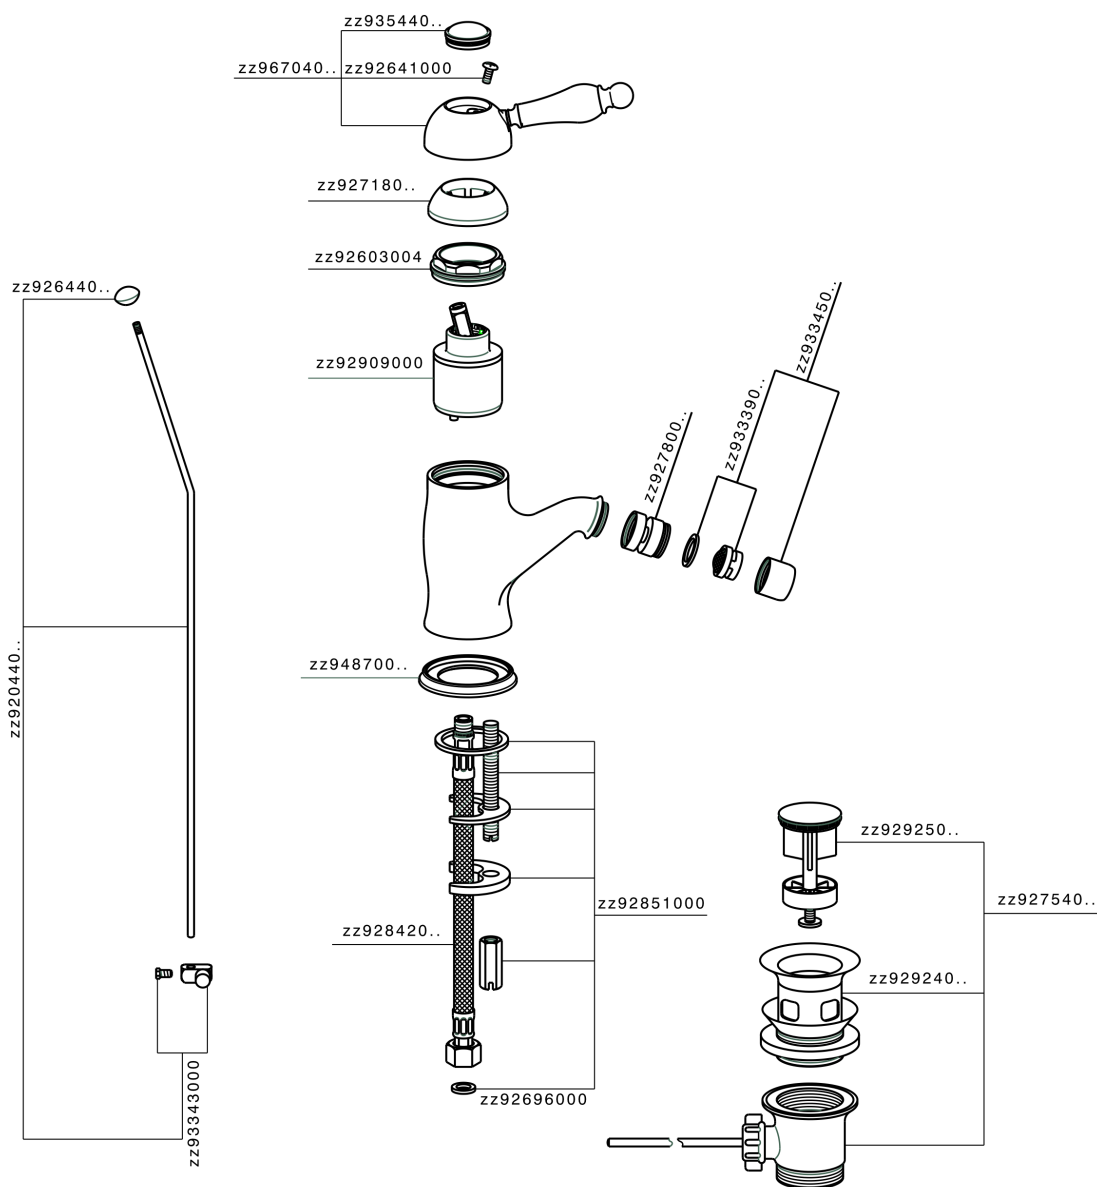

Miscelatore monocomando bidet CROISETTE_CM000550

CM000550

<https://www.huberitalia.com/miscelatore-monocomando-bidet-croisette-cm000550>

2024-12-22