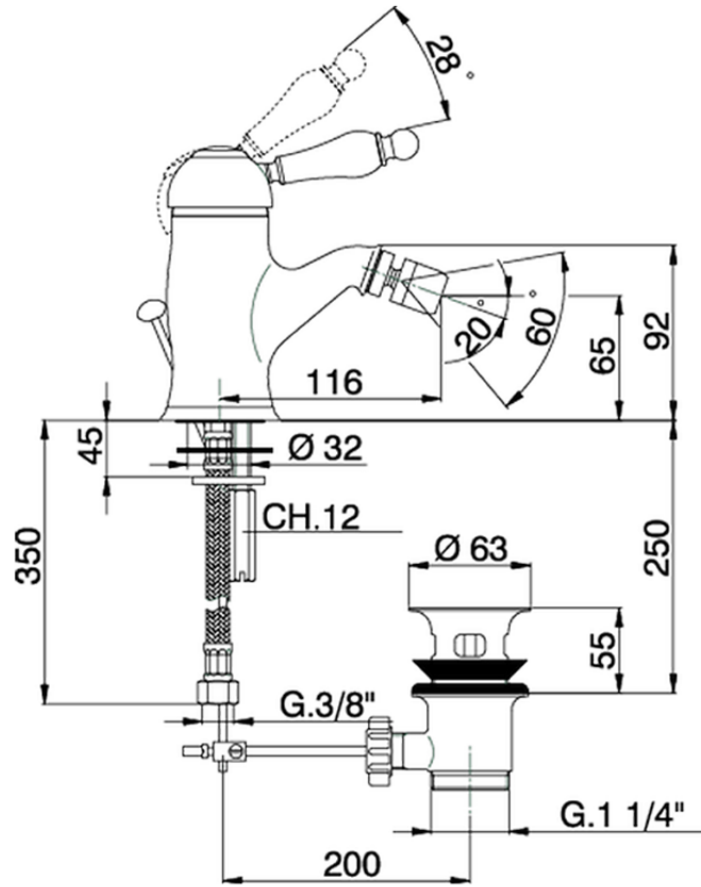

Miscelatore monocomando bidet CROISSETTE_CM000550

CM000550

<https://www.huberitalia.com/miscelatore-monocomando-bidet-croisette-cm000550>

2024-12-22