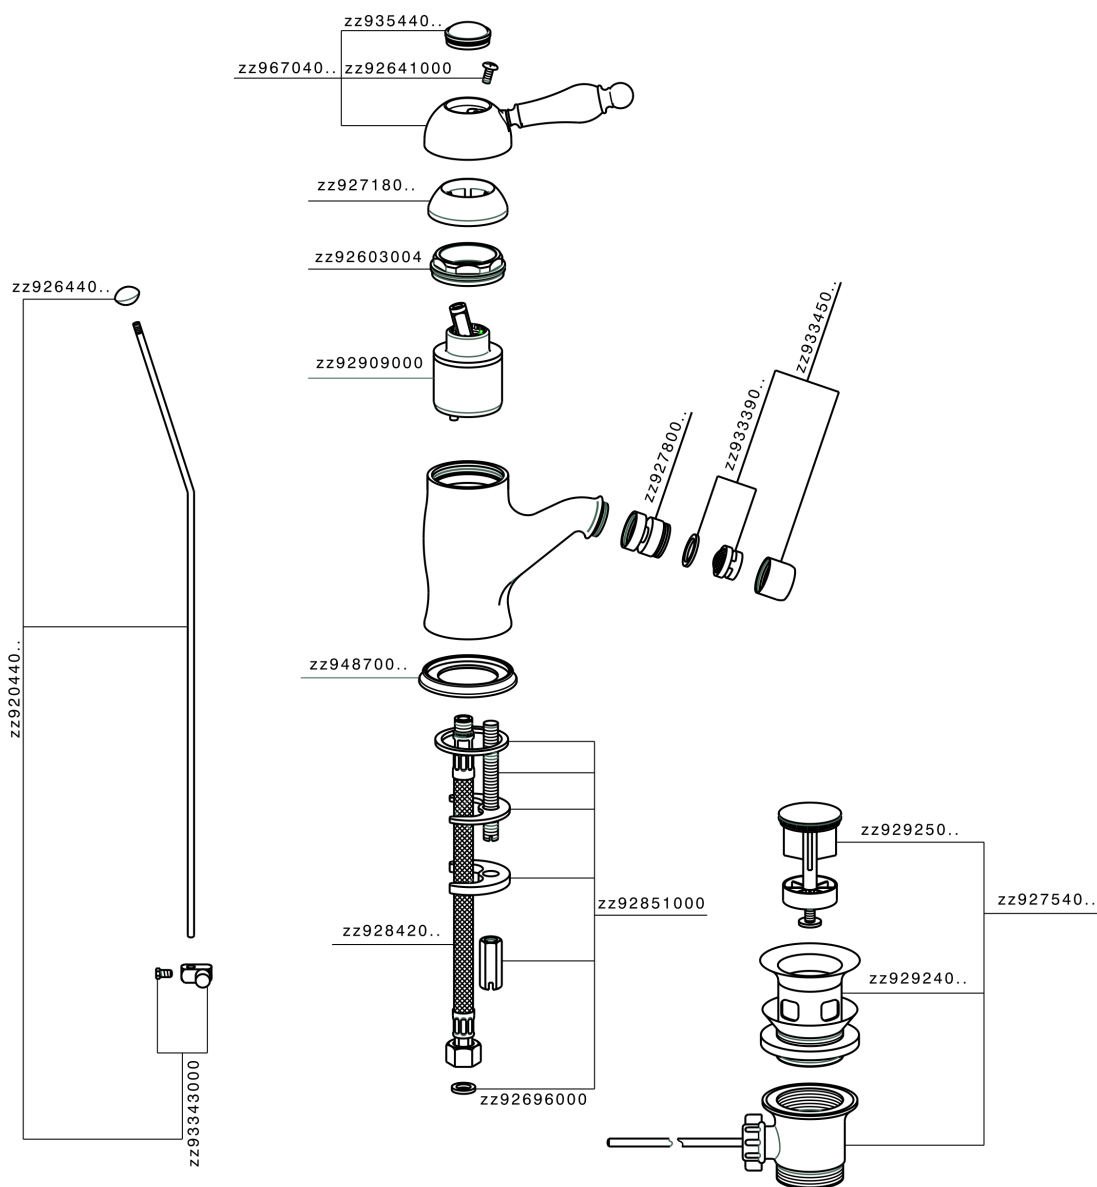

Miscelatore monocomando bidet CROISETTE_CM000550

MODELLO **CM000550**

Miscelatore monocomando bidet, con scarico automatico 1"1/4, flex inox G.3/8"

FINITURE DISPONIBILI

-  **21** 21 Cromo
-  **27** 27 Vecchio Bronzo
-  **2G** 2G Oro Antico
-  **2W** 2W Oro Spazzolato

CARATTERISTICHE

Ricambio Cartuccia **ZZ92909000**

Cartuccia Monocomando 43 mm

Miscelatore monocomando bidet CROISETTE_CM000550

CM000550

<https://www.huberitalia.com/miscelatore-monocomando-bidet-croisette-cm000550>