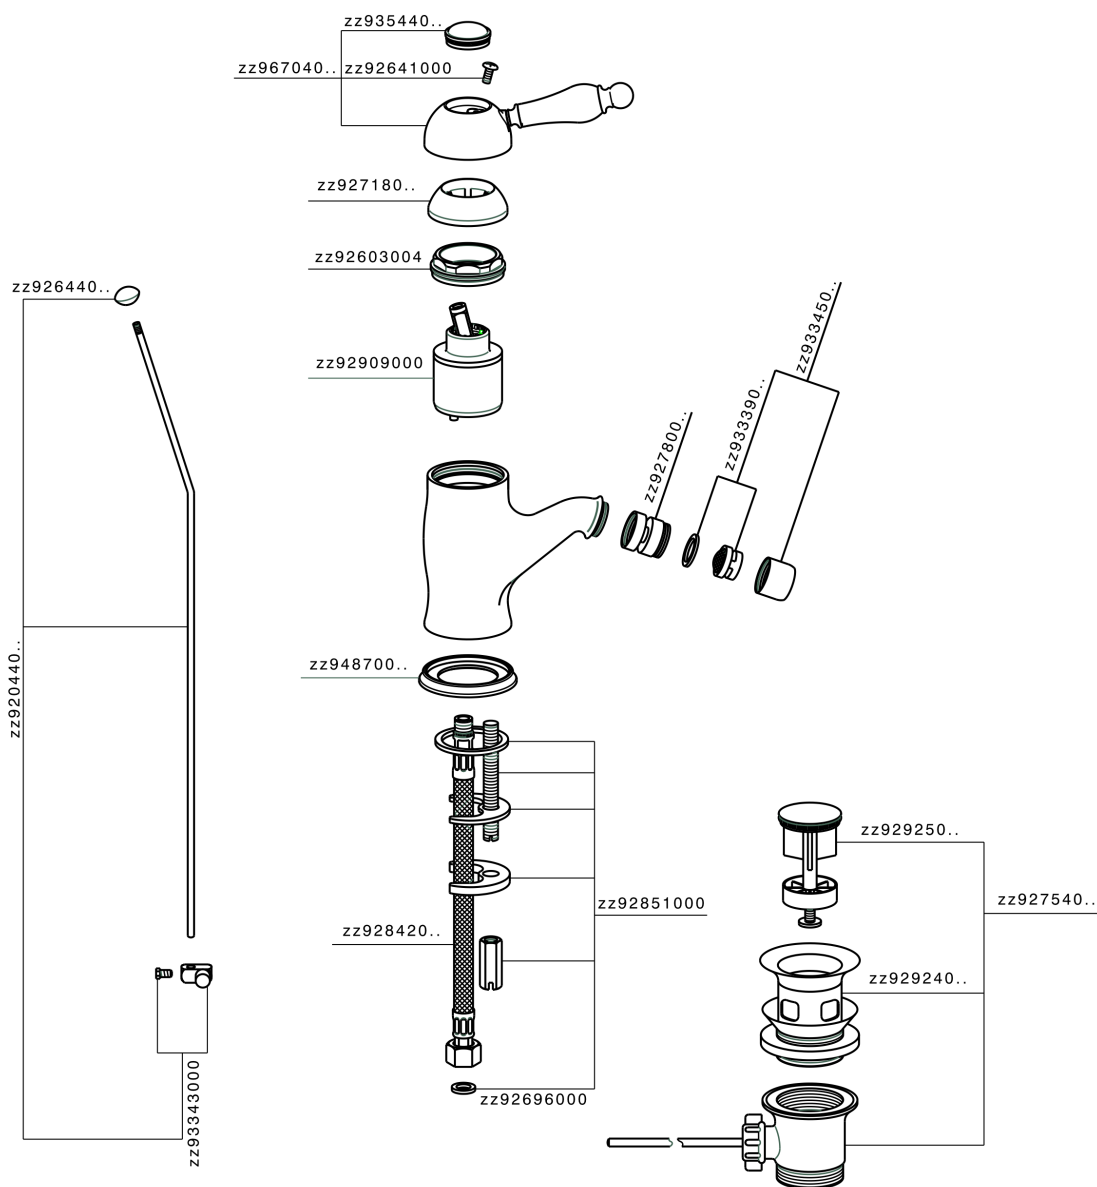

## Miscelatore monocomando bidet CROISSETTE\_CM000550

CM000550

<https://www.huberitalia.com/miscelatore-monocomando-bidet-croisette-cm000550>

2024-12-22