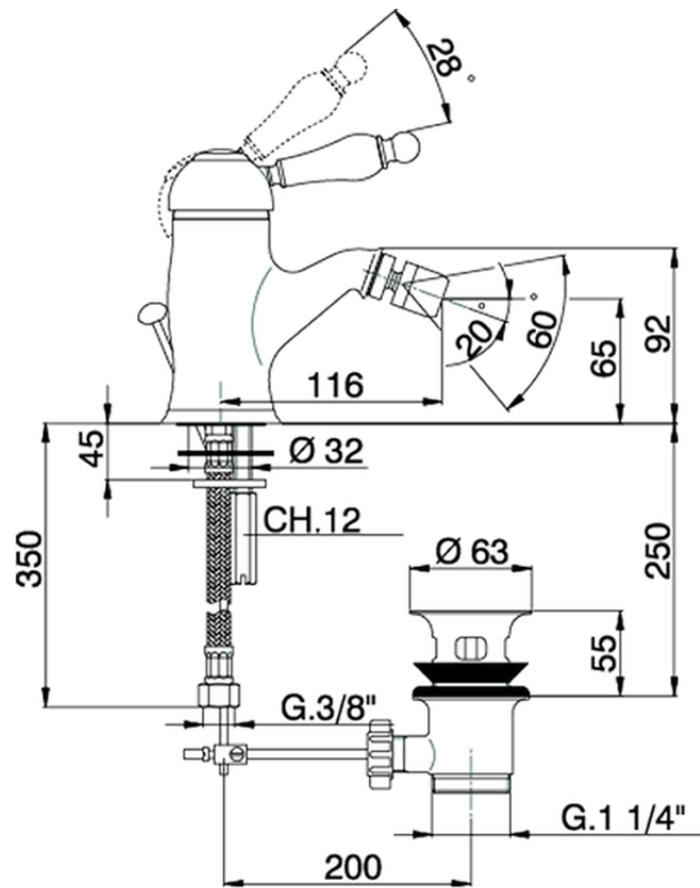

## Miscelatore monocomando bidet CROISETTE\_CM000550

CM000550

<https://www.huberitalia.com/miscelatore-monocomando-bidet-croisette-cm000550>

2024-12-22