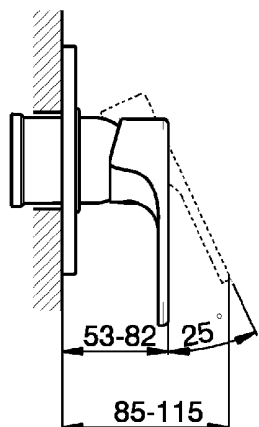

Parte esterna monocomando doccia incasso H3_AH003000

MODELLO **AH003000**

Parte esterna monocomando doccia incasso, senza parte incasso, per art. ZB005300

FINITURE DISPONIBILI

-  **21** 21 Cromo
-  **2F** 2F Nichel Spazzolato
-  **40** 40 Nero Opaco

CARATTERISTICHE

Installazione **Incasso**
 Parti Incasso necessarie **ZB005300**

Parte esterna monocomando doccia incasso H3_AH003000

AH003000

<https://www.huberitalia.com/parte-esterna-monocomando-doccia-incasso-h3-ah003000>

Parte incasso monocomando doccia INCASSO_ZB005300

MODELLO **ZB005300**

Parte incasso monocomando doccia, doccia incasso 1/2", senza parte esterna

FINITURE DISPONIBILI

04 04 Senza Finitura

CARATTERISTICHE

Installazione	Incasso
Ricambio Cartuccia	ZZ94035000
Cartuccia Monocomando 35 mm	
Incasso	1

Piastra/Plate/Plaque/Platte/Placa
 2-3mm: XX 27-47 YY 54-74
 10mm: XX 16-40 YY 43-68

2025-03-12