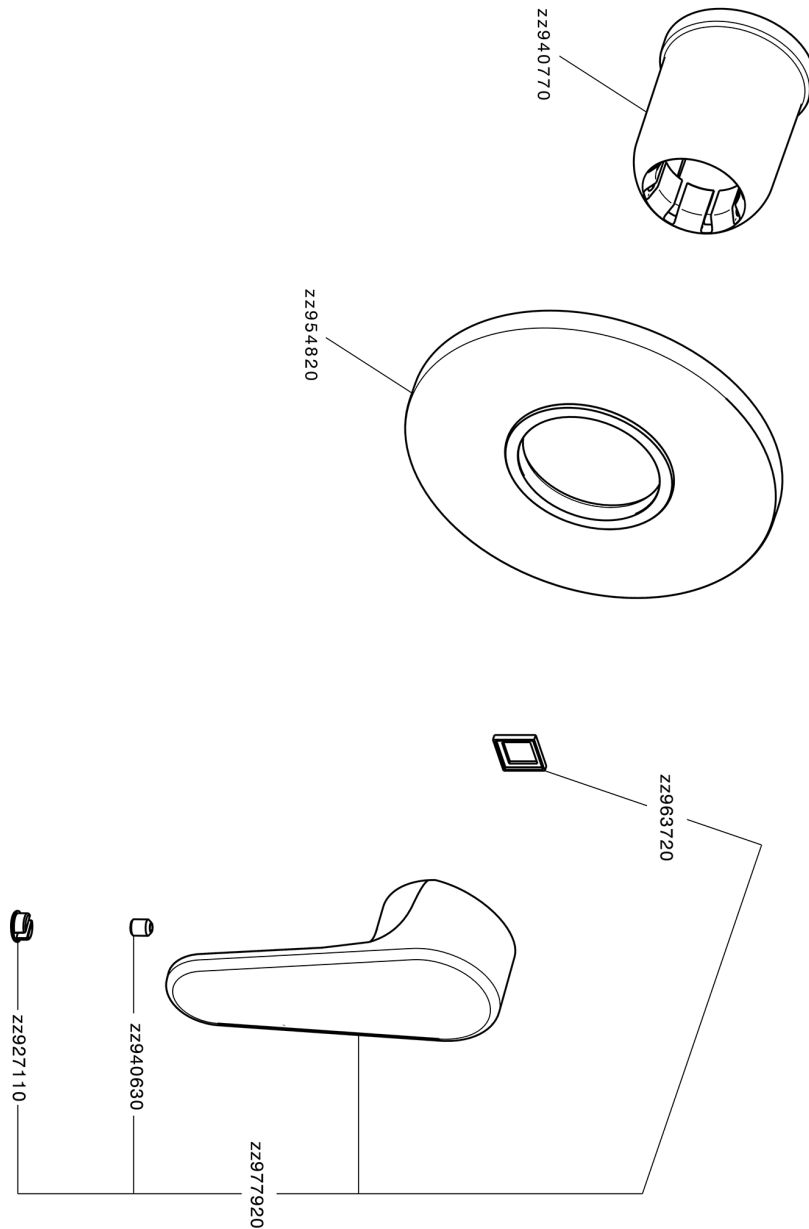

Parte esterna monocomando doccia incasso H3_AH003000

MODELLO **AH003000**

Parte esterna monocomando doccia incasso, senza parte incasso, per art. ZB005300

FINITURE DISPONIBILI

-  **21** 21 Cromo
-  **2F** 2F Nichel Spazzolato
-  **40** 40 Nero Opaco

CARATTERISTICHE

Installazione **Incasso**
 Parti Incasso necessarie **ZB005300**

Parte esterna monocomando doccia incasso H3_AH003000

AH003000

<https://www.huberitalia.com/parte-esterna-monocomando-doccia-incasso-h3-ah003000>

Parte incasso monocomando doccia INCASSO_ZB005300

MODELLO **ZB005300**

Parte incasso monocomando doccia, doccia incasso 1/2", senza parte esterna

FINITURE DISPONIBILI

04 04 Senza Finitura

CARATTERISTICHE

Installazione	Incasso
Ricambio Cartuccia	ZZ94035000
Cartuccia Monocomando 35 mm	
Incasso	1

Piastra/Plate/Plaque/Platte/Placa
 2-3mm: XX 27-47 YY 54-74
 10mm: XX 16-40 YY 43-68

2025-03-12