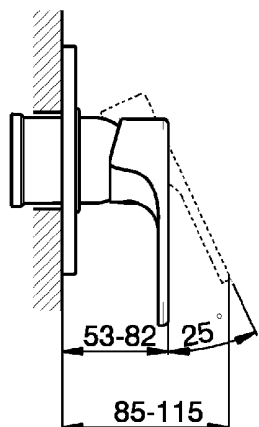

Parte esterna monocomando doccia incasso H3_AH003000

MODELLO **AH003000**

Parte esterna monocomando doccia incasso, senza parte incasso, per art. ZB005300

FINITURE DISPONIBILI

-  **21** 21 Cromo
-  **2F** 2F Nichel Spazzolato
-  **40** 40 Nero Opaco

CARATTERISTICHE

Installazione **Incasso**
 Parti Incasso necessarie **ZB005300**

Parte esterna monocomando doccia incasso H3_AH003000

AH003000

<https://www.huberitalia.com/parte-esterna-monocomando-doccia-incasso-h3-ah003000>

Parte incasso monocomando doccia INCASSO_ZB005300

MODELLO **ZB005300**

Parte incasso monocomando doccia, doccia incasso 1/2", senza parte esterna

FINITURE DISPONIBILI

04 04 Senza Finitura

CARATTERISTICHE

Installazione	Incasso
Ricambio Cartuccia	ZZ94035000
Cartuccia Monocomando 35 mm	
Incasso	1

Piastra/Plate/Plaque/Platte/Placa
 2-3mm: XX 27-47 YY 54-74
 10mm: XX 16-40 YY 43-68

2025-04-15