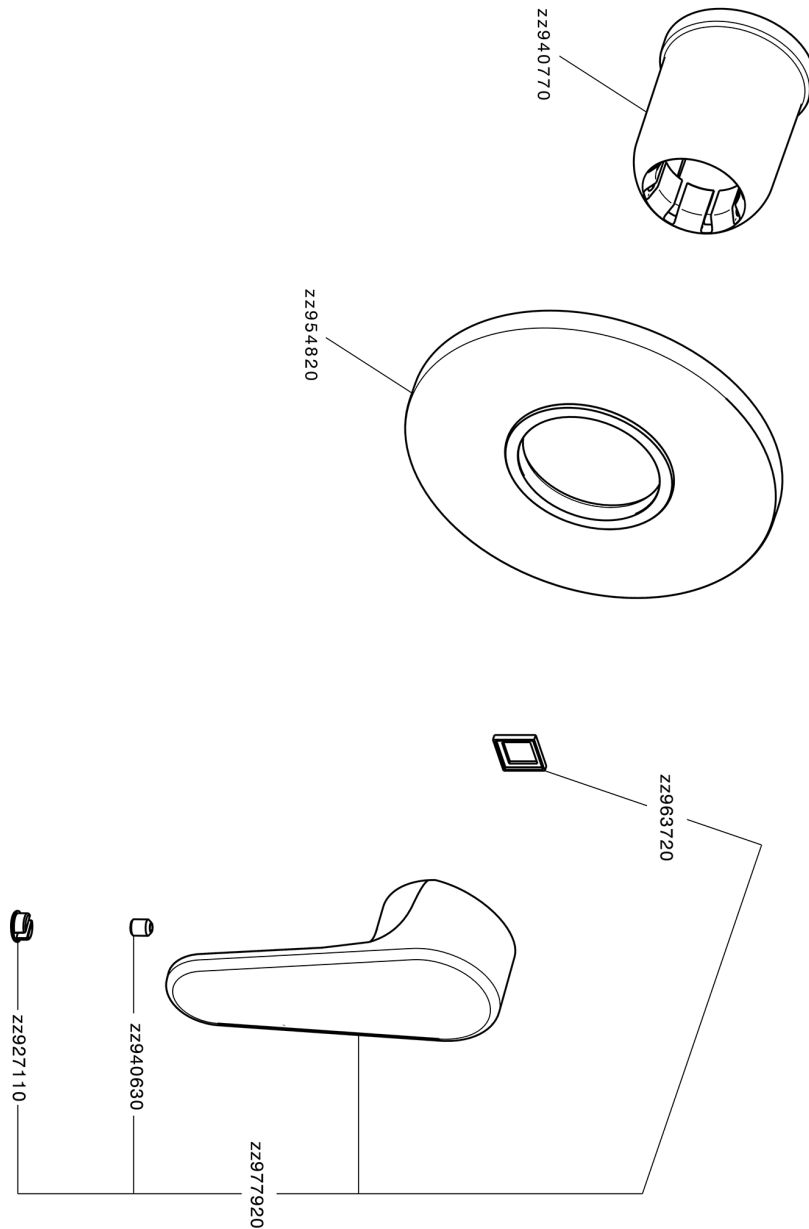

Parte esterna monocomando doccia incasso H3_AH003000

MODELLO **AH003000**

Parte esterna monocomando doccia incasso, senza parte incasso, per art. ZB005300

FINITURE DISPONIBILI

-  **21** 21 Cromo
-  **2F** 2F Nichel Spazzolato
-  **40** 40 Nero Opaco

CARATTERISTICHE

Installazione **Incasso**
 Parti Incasso necessarie **ZB005300**

Parte esterna monocomando doccia incasso H3_AH003000

AH003000

<https://www.huberitalia.com/parte-esterna-monocomando-doccia-incasso-h3-ah003000>

Parte incasso monocomando doccia INCASSO_ZB005300

MODELLO **ZB005300**

Parte incasso monocomando doccia, doccia incasso 1/2", senza parte esterna

FINITURE DISPONIBILI

04 04 Senza Finitura

CARATTERISTICHE

Installazione	Incasso
Ricambio Cartuccia	ZZ94035000
Cartuccia Monocomando 35 mm	
Incasso	1

Piastra/Plate/Plaque/Platte/Placa
 2-3mm: XX 27-47 YY 54-74
 10mm: XX 16-40 YY 43-68

2025-04-15