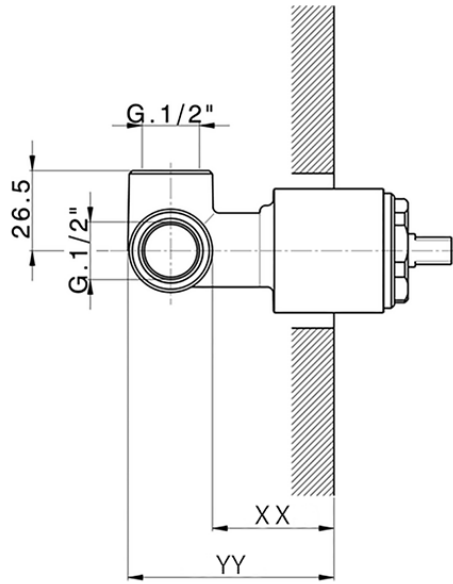

Parte esterna monocomando doccia incasso H3_AH003000

AH003000

<https://www.huberitalia.com/parte-esterna-monocomando-doccia-incasso-h3-ah003000>

Piastra/Plate/Plaque/Platte/Placa

2-3mm: XX 27-47 YY 54-74

10mm: XX 16-40 YY 43-68

ZB005300

<https://www.huberitalia.com/parte-incasso-monocomando-doccia-incasso-zb005300>

2025-03-12