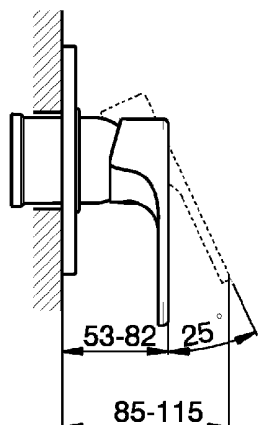

Parte esterna monocomando doccia incasso H3_AH003000

MODELLO **AH003000**

Parte esterna monocomando doccia incasso, senza parte incasso, per art. ZB005300

FINITURE DISPONIBILI

-  **21** 21 Cromo
-  **2F** 2F Nichel Spazzolato
-  **40** 40 Nero Opaco

CARATTERISTICHE

Installazione **Incasso**
 Parti Incasso necessarie **ZB005300**

Parte esterna monocomando doccia incasso H3_AH003000

AH003000

<https://www.huberitalia.com/parte-esterna-monocomando-doccia-incasso-h3-ah003000>

Parte incasso monocomando doccia INCASSO_ZB005300

MODELLO **ZB005300**

Parte incasso monocomando doccia, doccia incasso 1/2", senza parte esterna

FINITURE DISPONIBILI

04 04 Senza Finitura

CARATTERISTICHE

Installazione	Incasso
Ricambio Cartuccia	ZZ94035000
Cartuccia Monocomando 35 mm	
Incasso	1

Piastra/Plate/Plaque/Platte/Placa
 2-3mm: XX 27-47 YY 54-74
 10mm: XX 16-40 YY 43-68

2025-04-14