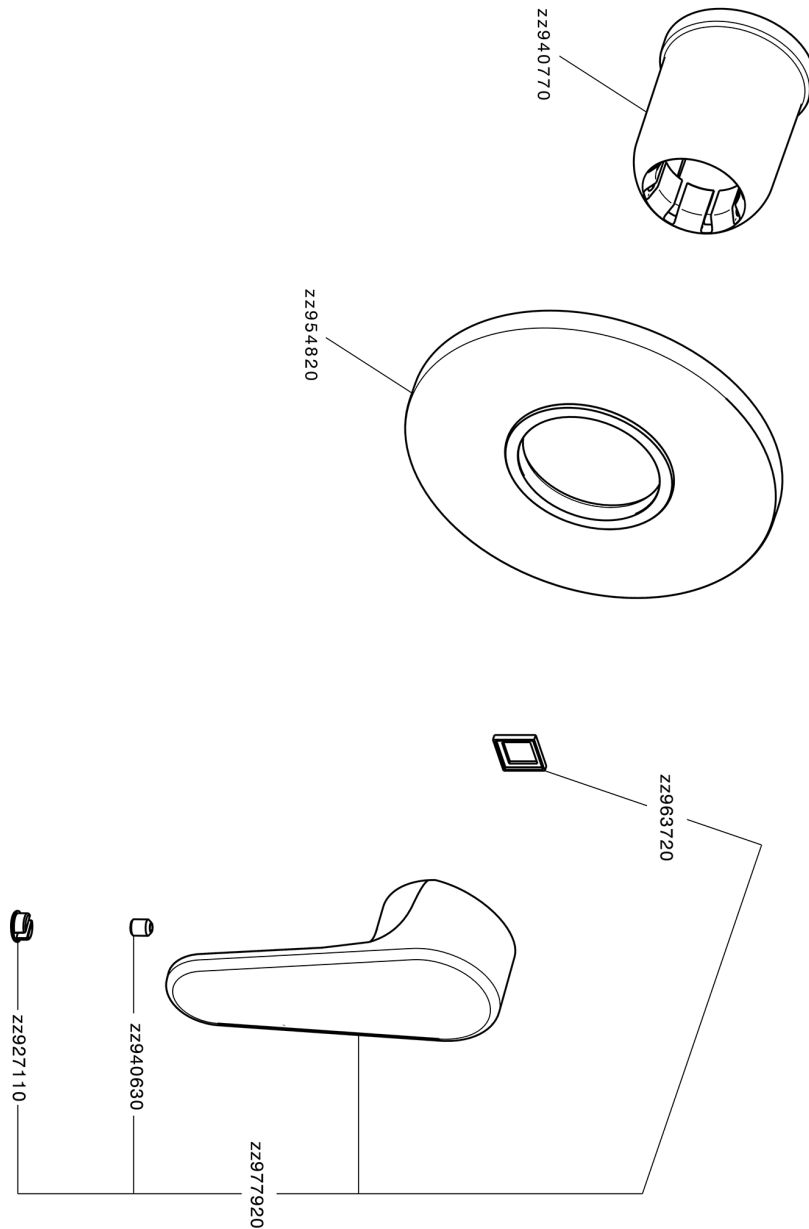

## Parte esterna monocomando doccia incasso H3\_AH003000

MODELLO **AH003000**

Parte esterna monocomando doccia incasso, senza parte incasso, per art. ZB005300

### CARATTERISTICHE

Installazione **Incasso**  
 Parti Incasso necessarie **ZB005300**

## Parte esterna monocomando doccia incasso H3\_AH003000

AH003000

<https://www.huberitalia.com/parte-esterna-monocomando-doccia-incasso-h3-ah003000>

## Parte incasso monocomando doccia INCASSO\_ZB005300

MODELLO **ZB005300**

Parte incasso monocomando doccia, doccia incasso 1/2", senza parte esterna

FINITURE DISPONIBILI

**04** 04 Senza Finitura

CARATTERISTICHE