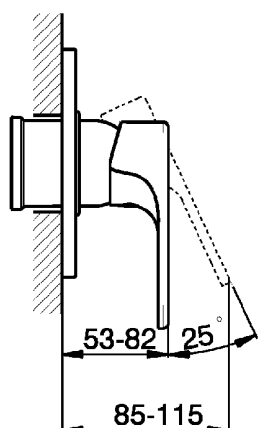

## Parte esterna monocomando doccia incasso H3\_AH003000

MODELLO **AH003000**

Parte esterna monocomando doccia incasso, senza parte incasso, per art. ZB005300

## Parte esterna monocomando doccia incasso H3\_AH003000

AH003000

<https://www.huberitalia.com/parte-esterna-monocomando-doccia-incasso-h3-ah003000>

## Parte incasso monocomando doccia INCASSO\_ZB005300

MODELLO **ZB005300**

Parte incasso monocomando doccia, doccia incasso 1/2", senza parte esterna

FINITURE DISPONIBILI

**04** 04 Senza Finitura

CARATTERISTICHE