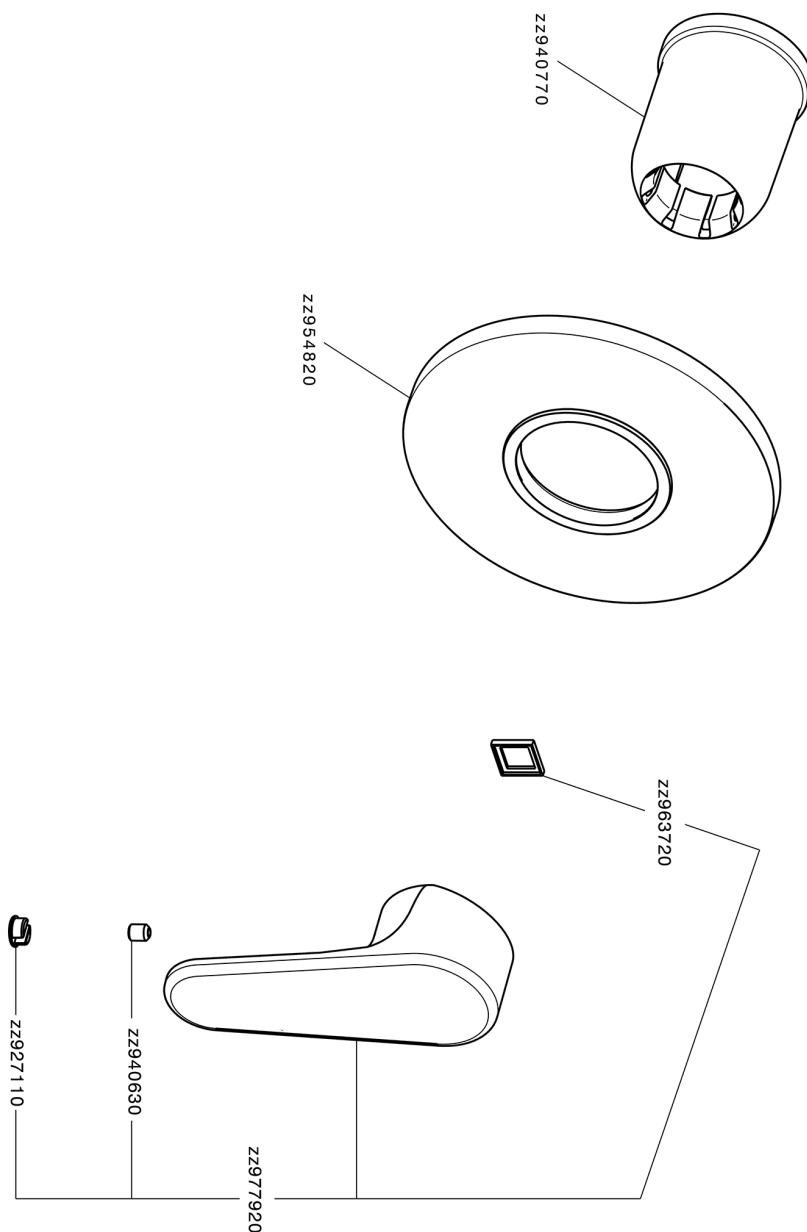

Parte esterna monocomando doccia incasso H3_AH003000

MODELLO **AH003000**

Parte esterna monocomando doccia incasso, senza parte incasso, per art. ZB005300

FINITURE DISPONIBILI

-  **21** 21 Cromo
-  **2F** 2F Nichel Spazzolato
-  **40** 40 Nero Opaco

CARATTERISTICHE

Installazione **Incasso**
 Parti Incasso necessarie **ZB005300**

Parte esterna monocomando doccia incasso H3_AH003000

AH003000

<https://www.huberitalia.com/parte-esterna-monocomando-doccia-incasso-h3-ah003000>

Parte incasso monocomando doccia INCASSO_ZB005300

MODELLO **ZB005300**

Parte incasso monocomando doccia, doccia incasso 1/2", senza parte esterna

FINITURE DISPONIBILI

04 04 Senza Finitura

CARATTERISTICHE

Installazione	Incasso
Ricambio Cartuccia	ZZ94035000
Cartuccia Monocomando 35 mm	
Incasso	1

Piastra/Plate/Plaque/Platte/Placa
 2-3mm: XX 27-47 YY 54-74
 10mm: XX 16-40 YY 43-68

2025-04-14