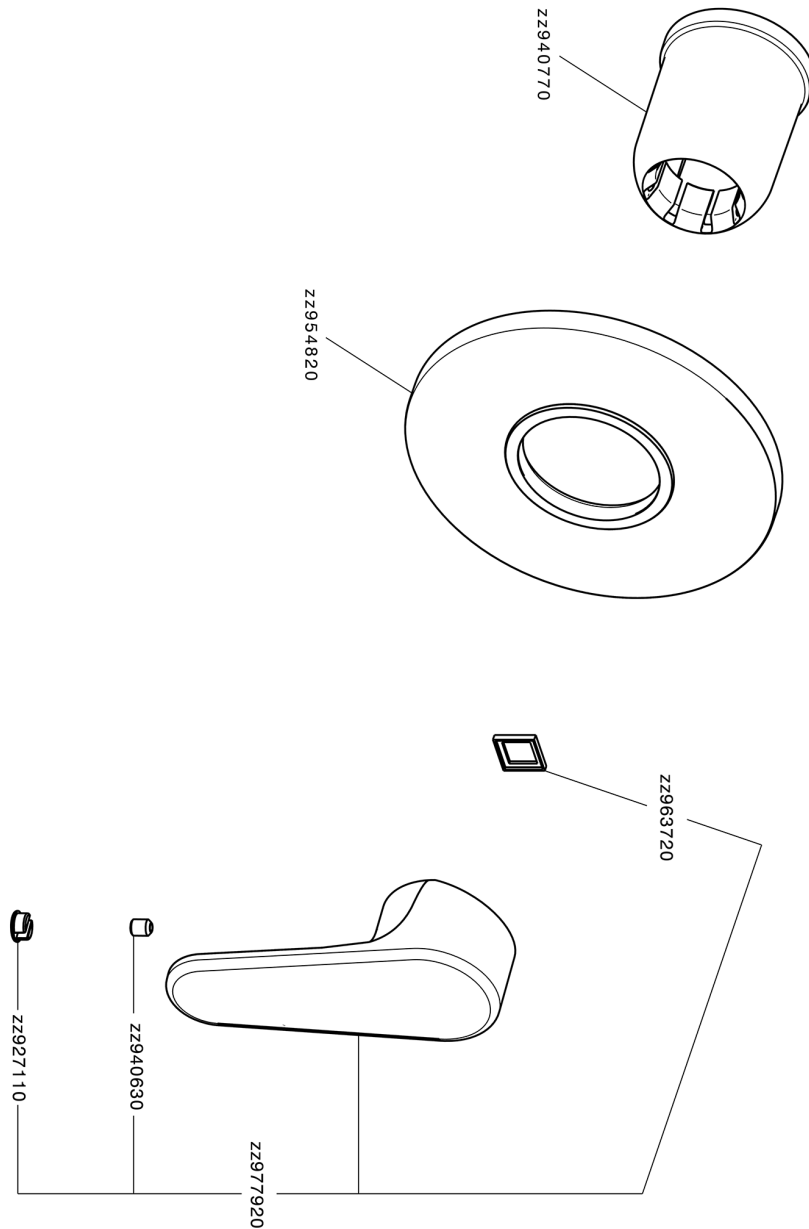

Parte esterna monocomando doccia incasso H3_AH003000

AH003000

<https://www.huberitalia.com/parte-esterna-monocomando-doccia-incasso-h3-ah003000>

Parte incasso monocomando doccia INCASSO_ZB005300

ZB005300

<https://www.huberitalia.com/parte-incasso-monocomando-doccia-incasso-zb005300>