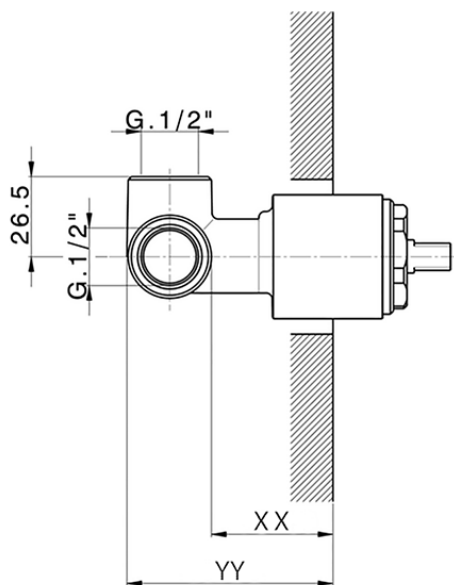

Parte esterna monocomando doccia incasso H3_AH003000

AH003000

<https://www.huberitalia.com/parte-esterna-monocomando-doccia-incasso-h3-ah003000>

Piastra/Plate/Plaque/Platte/Placa

2-3mm: XX 27-47 YY 54-74

10mm: XX 16-40 YY 43-68

ZB005300

<https://www.huberitalia.com/parte-incasso-monocomando-doccia-incasso-zb005300>

2025-04-14