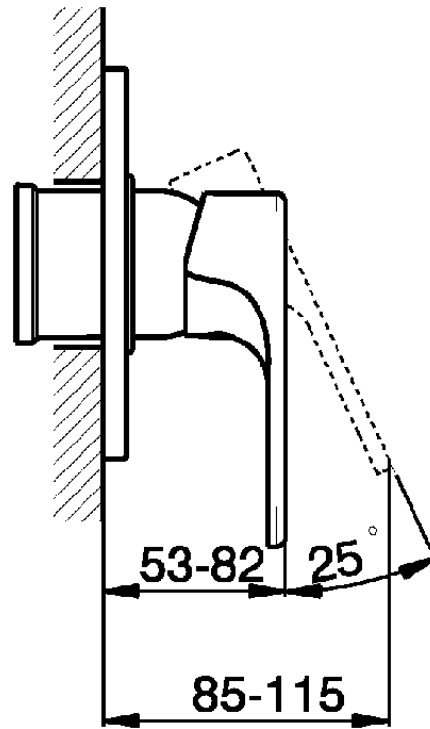

Parte esterna monocomando doccia incasso H3_AH003000

AH003000

<https://www.huberitalia.com/parte-esterna-monocomando-doccia-incasso-h3-ah003000>

Piastra/Plate/Plaque/Platte/Placa

2-3mm: XX 27-47 YY 54-74

10mm: XX 16-40 YY 43-68

ZB005300

<https://www.huberitalia.com/parte-incasso-monocomando-doccia-incasso-zb005300>

2025-04-14