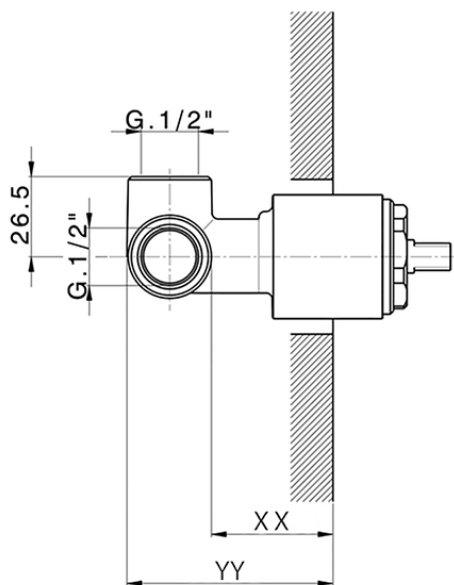

Parte esterna monocomando doccia incasso H3_AH003000

AH003000

<https://www.huberitalia.com/parte-esterna-monocomando-doccia-incasso-h3-ah003000>

Piastra/Plate/Plaque/Platte/Placa

2-3mm: XX 27-47 YY 54-74

10mm: XX 16-40 YY 43-68

ZB005300

<https://www.huberitalia.com/parte-incasso-monocomando-doccia-incasso-zb005300>

2025-03-12