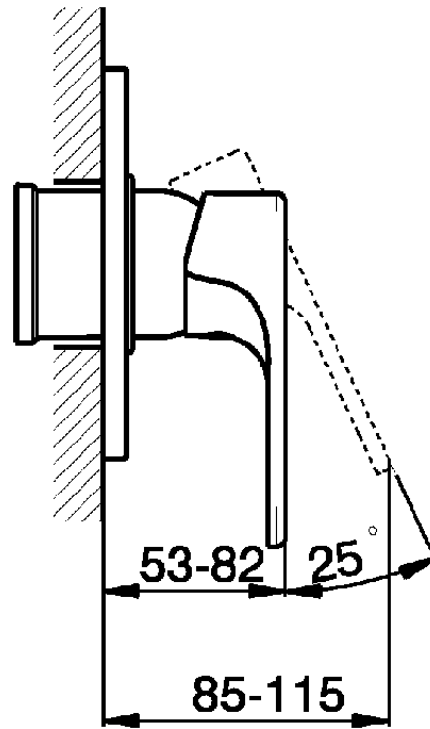

Parte esterna monocomando doccia incasso H3_AH003000

AH003000

<https://www.huberitalia.com/parte-esterna-monocomando-doccia-incasso-h3-ah003000>

Piastra/Plate/Plaque/Platte/Placa

2-3mm: XX 27-47 YY 54-74

10mm: XX 16-40 YY 43-68

ZB005300

<https://www.huberitalia.com/parte-incasso-monocomando-doccia-incasso-zb005300>

2025-03-12