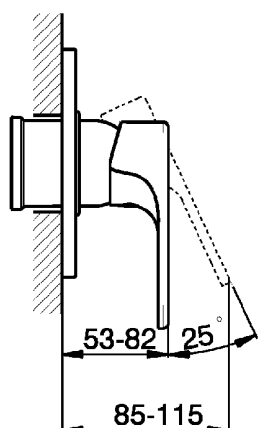

Parte esterna monocomando doccia incasso H3_AH003000

MODELLO **AH003000**

Parte esterna monocomando doccia incasso, senza parte incasso, per art. ZB005300

FINITURE DISPONIBILI

-  **21** 21 Cromo
-  **2F** 2F Nichel Spazzolato
-  **40** 40 Nero Opaco

CARATTERISTICHE

Installazione **Incasso**
 Parti Incasso necessarie **ZB005300**

Parte esterna monocomando doccia incasso H3_AH003000

AH003000

<https://www.huberitalia.com/parte-esterna-monocomando-doccia-incasso-h3-ah003000>

Parte incasso monocomando doccia INCASSO_ZB005300

MODELLO **ZB005300**

Parte incasso monocomando doccia, doccia incasso
1/2", senza parte esterna

FINITURE DISPONIBILI

04 04 Senza Finitura

CARATTERISTICHE

Installazione	Incasso
Ricambio Cartuccia	ZZ94035000
Cartuccia Monocomando 35 mm	
Incasso	1

Piastra/Plate/Plaque/Platte/Placa
2-3mm: XX 27-47 YY 54-74
10mm: XX 16-40 YY 43-68

2025-04-15