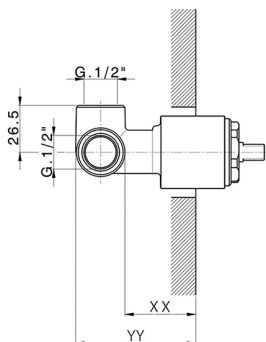

CARATTERISTICHE

Installazione **Incasso**
 Parti Incasso necessarie **ZB005300**

Parte esterna monocomando doccia incasso H3_AH003000

AH003000

<https://www.huberitalia.com/parte-esterna-monocomando-doccia-incasso-h3-ah003000>

Parte incasso monocomando doccia INCASSO_ZB005300

MODELLO **ZB005300**

Parte incasso monocomando doccia, doccia incasso 1/2", senza parte esterna

FINITURE DISPONIBILI

04 04 Senza Finitura

CARATTERISTICHE

Installazione	Incasso
Ricambio Cartuccia	ZZ94035000
Cartuccia Monocomando 35 mm	
Incasso	1

Piastra/Plate/Plaque/Platte/Placa
 2-3mm: XX 27-47 YY 54-74
 10mm: XX 16-40 YY 43-68

2025-03-12