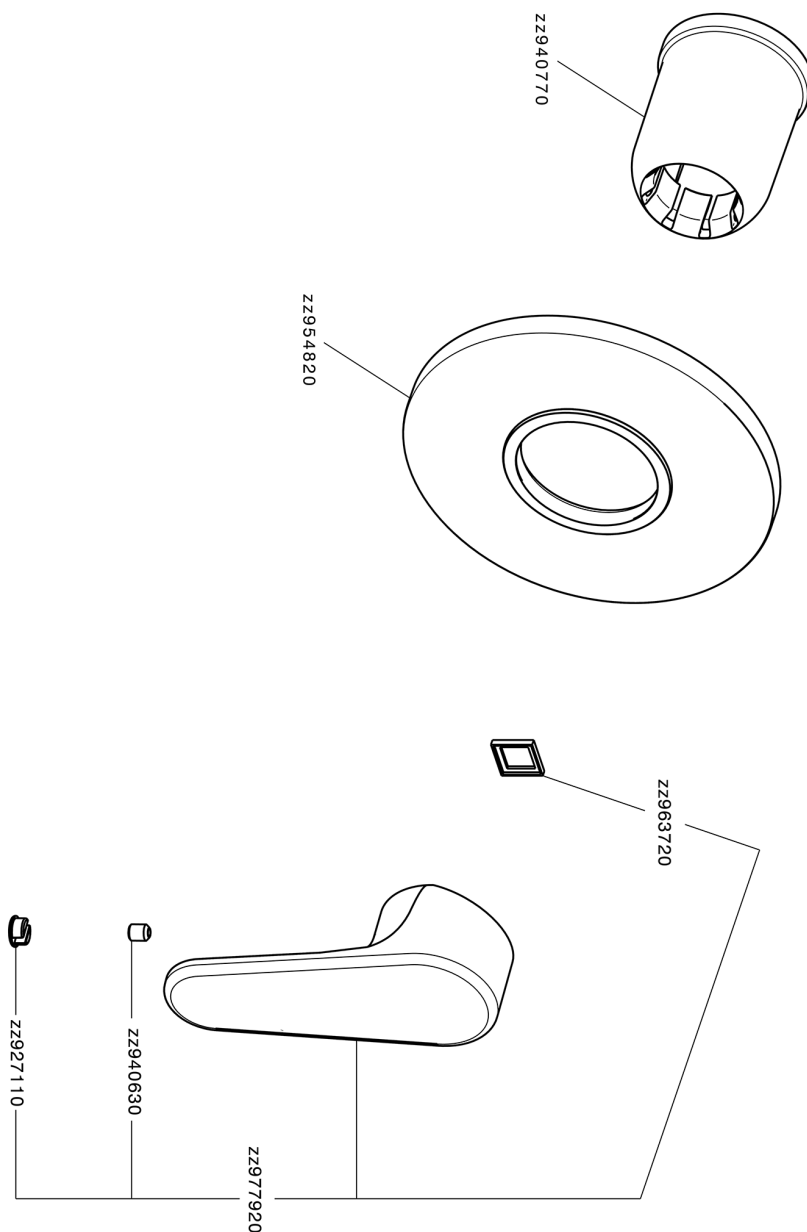

Parte esterna monocomando doccia incasso H3_AH003000

MODELLO **AH003000**

Parte esterna monocomando doccia incasso, senza parte incasso, per art. ZB005300

FINITURE DISPONIBILI

-  **21** 21 Cromo
-  **2F** 2F Nichel Spazzolato
-  **40** 40 Nero Opaco

CARATTERISTICHE

Installazione **Incasso**
 Parti Incasso necessarie **ZB005300**

Parte esterna monocomando doccia incasso H3_AH003000

AH003000

<https://www.huberitalia.com/parte-esterna-monocomando-doccia-incasso-h3-ah003000>

Parte incasso monocomando doccia INCASSO_ZB005300

MODELLO **ZB005300**

Parte incasso monocomando doccia, doccia incasso
1/2", senza parte esterna

FINITURE DISPONIBILI

04 04 Senza Finitura

CARATTERISTICHE

Installazione	Incasso
Ricambio Cartuccia	ZZ94035000
Cartuccia Monocomando 35 mm	
Incasso	1

Piastra/Plate/Plaque/Platte/Placa
2-3mm: XX 27-47 YY 54-74
10mm: XX 16-40 YY 43-68

2025-04-15