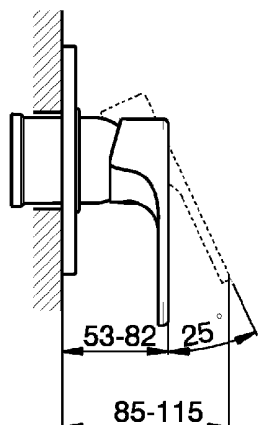

Parte esterna monocomando doccia incasso H3_AH003000

MODELLO **AH003000**

Parte esterna monocomando doccia incasso, senza parte incasso, per art. ZB005300

FINITURE DISPONIBILI

-  **21** 21 Cromo
-  **2F** 2F Nichel Spazzolato
-  **40** 40 Nero Opaco

CARATTERISTICHE

Installazione **Incasso**
 Parti Incasso necessarie **ZB005300**

Parte esterna monocomando doccia incasso H3_AH003000

AH003000

<https://www.huberitalia.com/parte-esterna-monocomando-doccia-incasso-h3-ah003000>

Parte incasso monocomando doccia INCASSO_ZB005300

MODELLO **ZB005300**

Parte incasso monocomando doccia, doccia incasso 1/2", senza parte esterna

FINITURE DISPONIBILI

04 04 Senza Finitura

CARATTERISTICHE

Installazione	Incasso
Ricambio Cartuccia	ZZ94035000
Cartuccia Monocomando 35 mm	
Incasso	1

Piastra/Plate/Plaque/Platte/Placa
 2-3mm: XX 27-47 YY 54-74
 10mm: XX 16-40 YY 43-68

2025-03-12