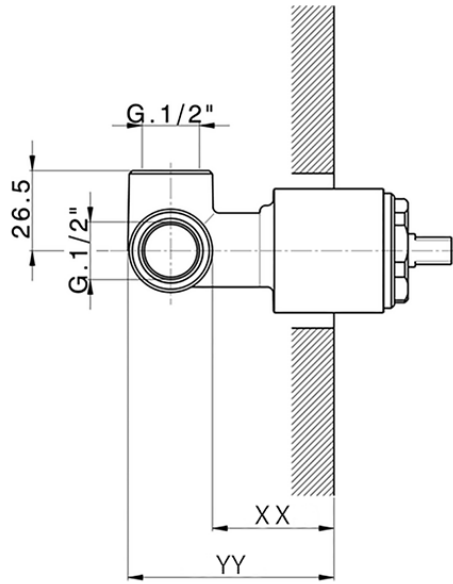

## Parte esterna monocomando doccia incasso H3\_AH003000

AH003000

<https://www.huberitalia.com/parte-esterna-monocomando-doccia-incasso-h3-ah003000>

Piastra/Plate/Plaque/Platte/Placa

2-3mm: XX 27-47 YY 54-74

10mm: XX 16-40 YY 43-68

ZB005300

<https://www.huberitalia.com/parte-incasso-monocomando-doccia-incasso-zb005300>

2025-04-15