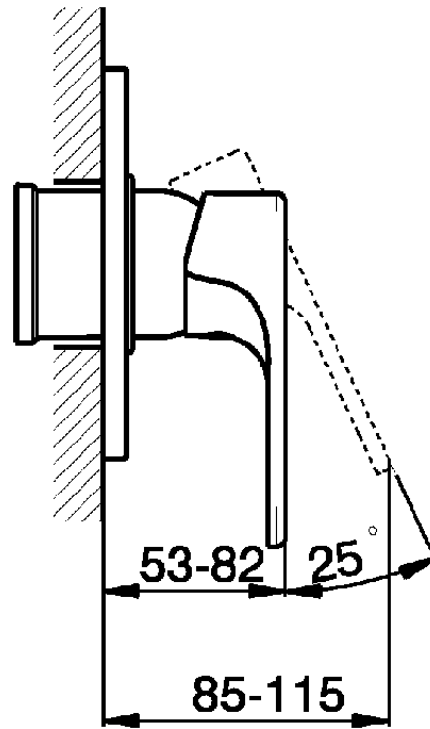

## Parte esterna monocomando doccia incasso H3\_AH003000

AH003000

<https://www.huberitalia.com/parte-esterna-monocomando-doccia-incasso-h3-ah003000>

Piastra/Plate/Plaque/Platte/Placa

2-3mm: XX 27-47 YY 54-74

10mm: XX 16-40 YY 43-68

ZB005300

<https://www.huberitalia.com/parte-incasso-monocomando-doccia-incasso-zb005300>

2025-04-15