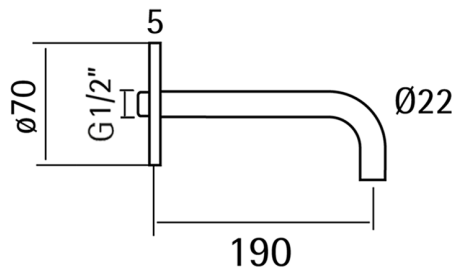

## Bocca di erogazione LYNOX\_LX000240

MODELLO **LX000240**

Bocca di erogazione, L. 190 mm, attacco 1/2" M, Inox AISI 316L

FINITURE DISPONIBILI

**D1** D1 Inox Spazzolato

CARATTERISTICHE

2024-12-22