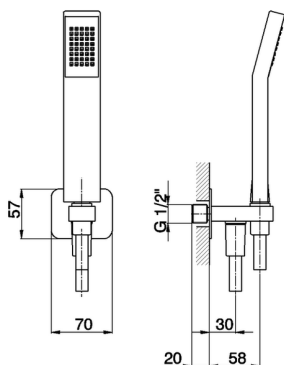

Completo doccia con presa acqua SHOWER_SS018800

MODELLO **SS018800**

Completo doccia con presa acqua, supporto doccetta murale, doccetta monogetto Quad 42x18 mm in ABS, flessibile liscio SUPREME 150 cm

FINITURE DISPONIBILI

-  **21** 21 Cromo
-  **2B** 2B Nichel Lucido
-  **2F** 2F Nichel Spazzolato
-  **40** 40 Nero Opaco
-  **4Q** 4Q Bianco Opaco

CARATTERISTICHE

2024-11-24