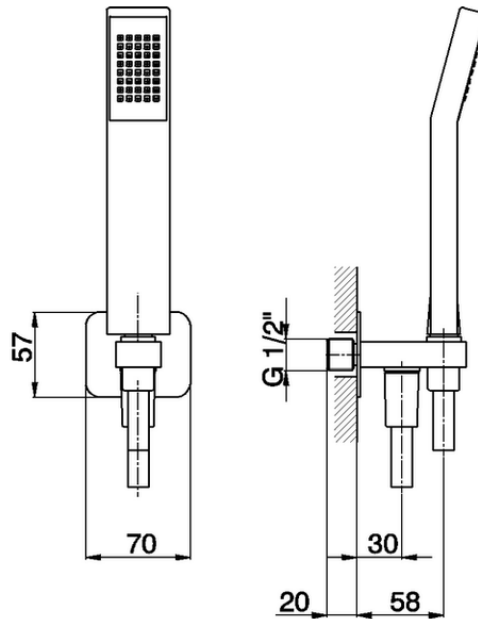

## Completo doccia con presa acqua SHOWER\_SS018800

SS018800

<https://huberitalia.com/completo-doccia-con-presa-acqua-shower-ss018800>

2024-11-21