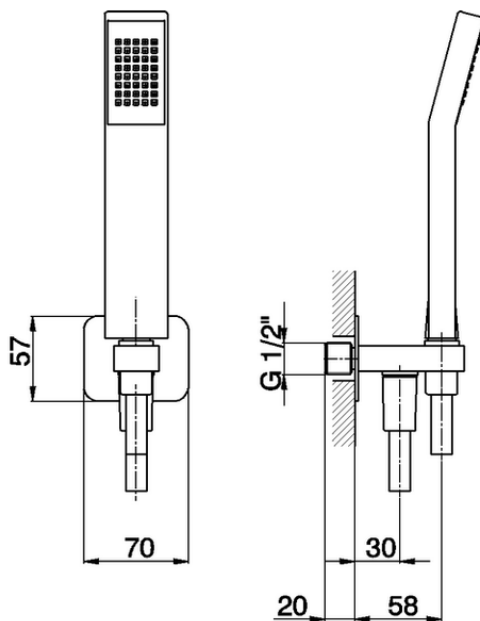

## Completo doccia con presa acqua SHOWER\_SS018800

SS018800

<https://huberitalia.com/completo-doccia-con-presa-acqua-shower-ss018800>

2024-11-21