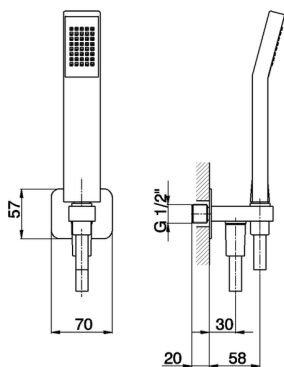

Completo doccia con presa acqua SHOWER_SS018800

MODELLO **SS018800**

Completo doccia con presa acqua, supporto doccetta murale, doccetta monogetto Quad 42x18 mm in ABS, flessibile liscio SUPREME 150 cm

FINITURE DISPONIBILI

- **21** 21 Cromo
- **2B** 2B Nichel Lucido
- **2F** 2F Nichel Spazzolato
- **40** 40 Nero Opaco
- **4Q** 4Q Bianco Opaco

CARATTERISTICHE

2024-11-24