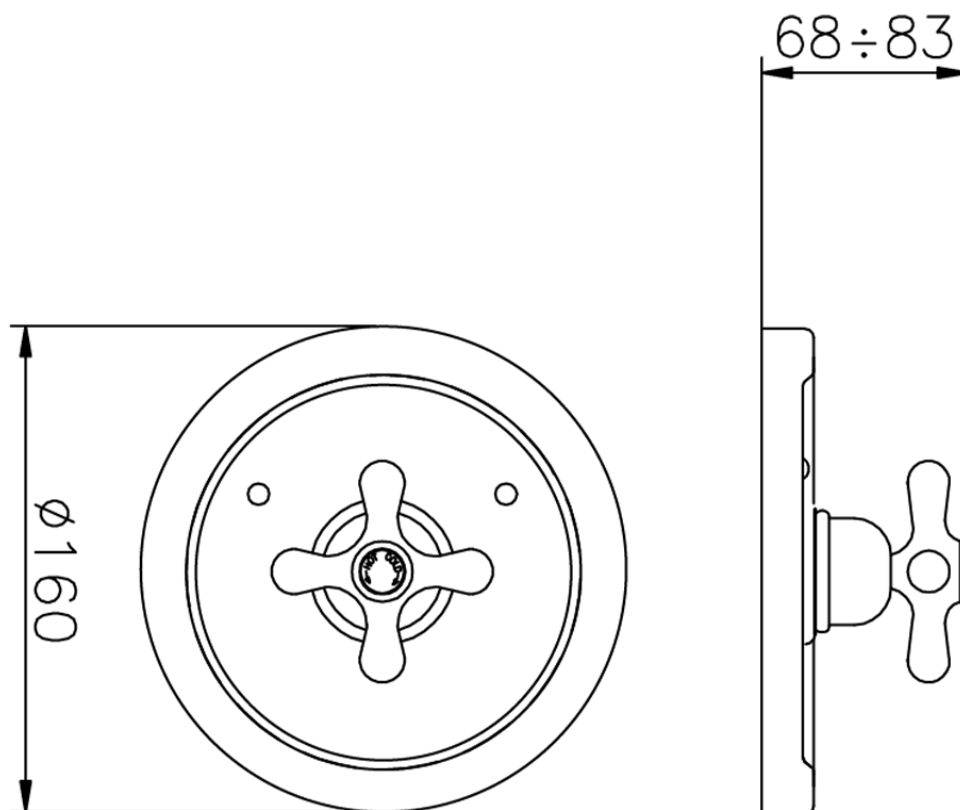

Parte esterna termostatico doccia incasso CROISSETTE_CS007200

CS007200

<https://www.huberitalia.com/parte-esterna-termostatico-doccia-incasso-croisette-cs007200>

Piastra/Plate/Plaque/Platte/Placa

2-3mm: XX 25-40 YY 76-91

10mm: XX 16-31 YY 65-80

ZB007221

<https://www.huberitalia.com/parte-incasso-termostatico-doccia-3-4-incasso-zb007221>

ZB007201

<https://www.huberitalia.com/parte-incasso-termostatico-doccia-1-2-incasso-zb007201>