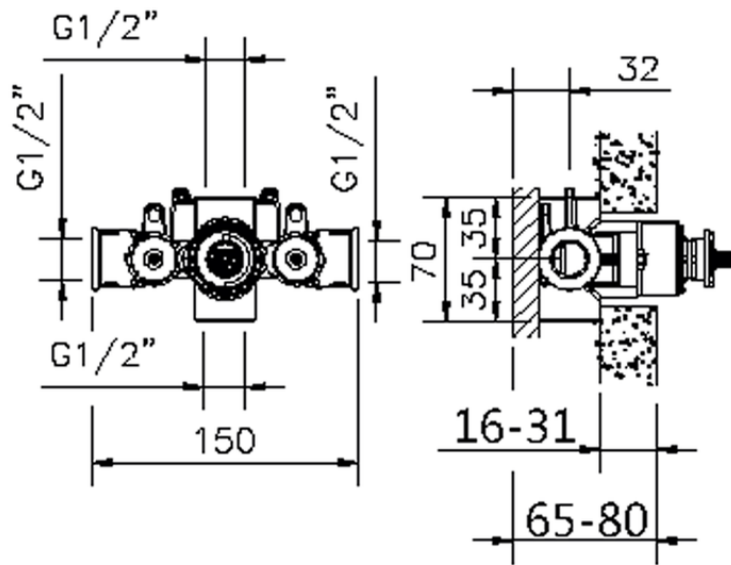

Parte esterna termostatico doccia incasso CROISSETTE_CS007200

CS007200

<https://www.huberitalia.com/parte-esterna-termostatico-doccia-incasso-croisette-cs007200>

Piastra/Plate/Plaque/Platte/Placa

2-3mm: XX 25-40 YY 76-91

10mm: XX 16-31 YY 65-80

ZB007221

<https://www.huberitalia.com/parte-incasso-termostatico-doccia-3-4-incasso-zb007221>

ZB007201

<https://www.huberitalia.com/parte-incasso-termostatico-doccia-1-2-incasso-zb007201>