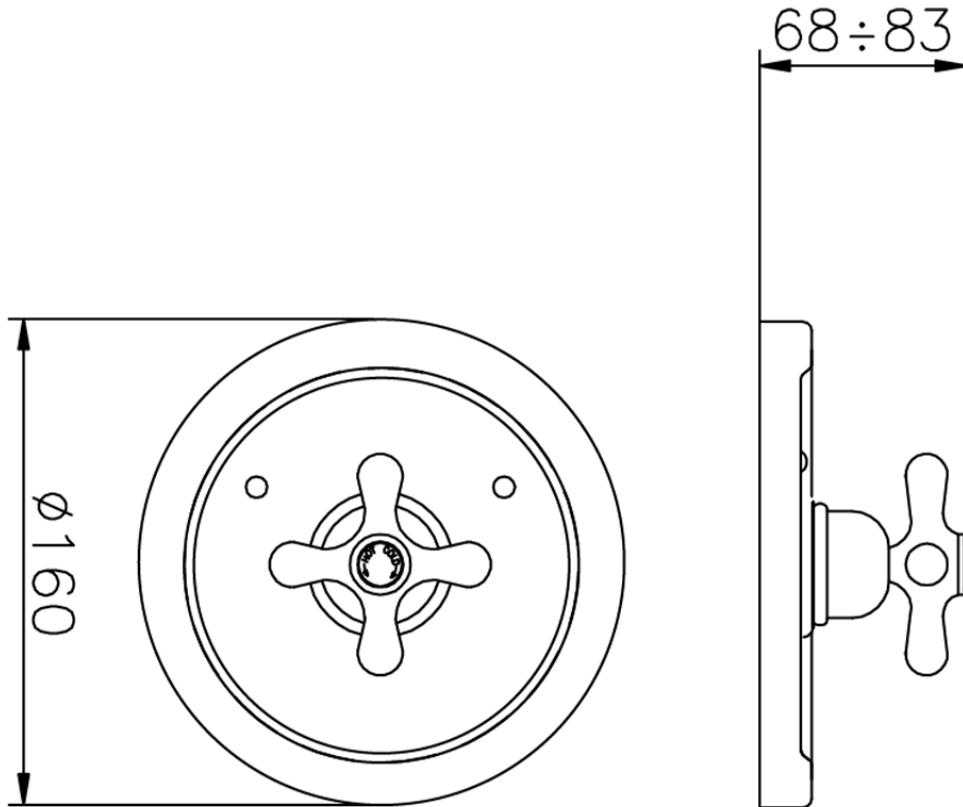

## Parte esterna termostatico doccia incasso CROISSETTE\_CS007200

CS007200

<https://www.huberitalia.com/parte-esterna-termostatico-doccia-incasso-croisette-cs007200>

Piastra/Plate/Plaque/Platte/Placa

2-3mm: XX 25-40 YY 76-91

10mm: XX 16-31 YY 65-80

ZB007221

<https://www.huberitalia.com/parte-incasso-termostatico-doccia-3-4-incasso-zb007221>

ZB007201

<https://www.huberitalia.com/parte-incasso-termostatico-doccia-1-2-incasso-zb007201>