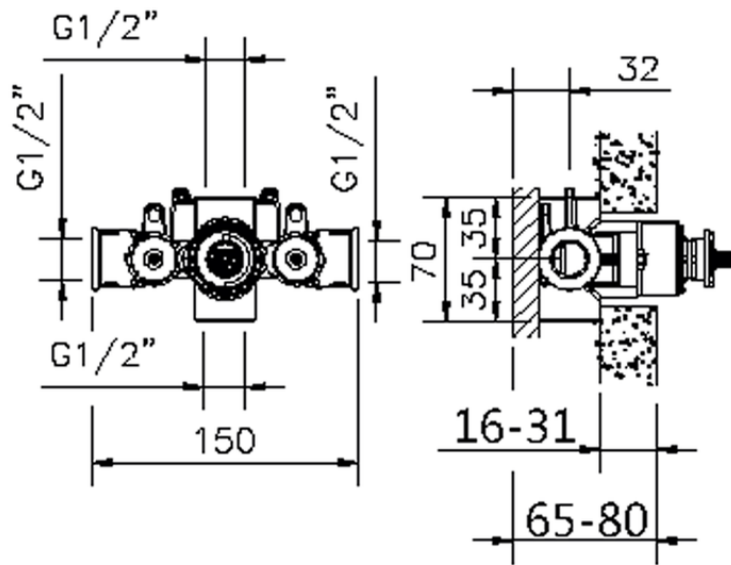

## Parte esterna termostatico doccia incasso CROISSETTE\_CS007200

CS007200

<https://www.huberitalia.com/parte-esterna-termostatico-doccia-incasso-croisette-cs007200>

Piastra/Plate/Plaque/Platte/Placa

2-3mm: XX 25-40 YY 76-91

10mm: XX 16-31 YY 65-80

ZB007221

<https://www.huberitalia.com/parte-incasso-termostatico-doccia-3-4-incasso-zb007221>

ZB007201

<https://www.huberitalia.com/parte-incasso-termostatico-doccia-1-2-incasso-zb007201>