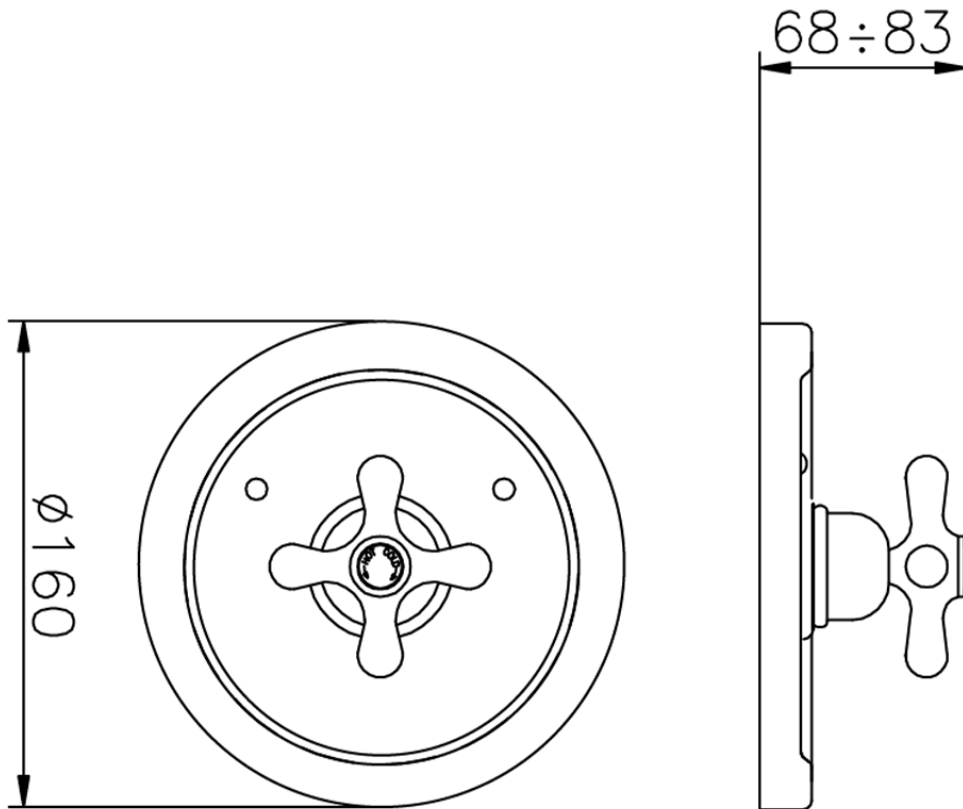

## Parte esterna termostatico doccia incasso CROISSETTE\_CS007200

CS007200

<https://www.huberitalia.com/parte-esterna-termostatico-doccia-incasso-croisette-cs007200>

## Piastra/Plate/Plaque/Platte/Placa

2-3mm: XX 25-40 YY 76-91

10mm: XX 16-31 YY 65-80

ZB007221

<https://www.huberitalia.com/parte-incasso-termostatico-doccia-3-4-incasso-zb007221>

ZB007201

<https://www.huberitalia.com/parte-incasso-termostatico-doccia-1-2-incasso-zb007201>