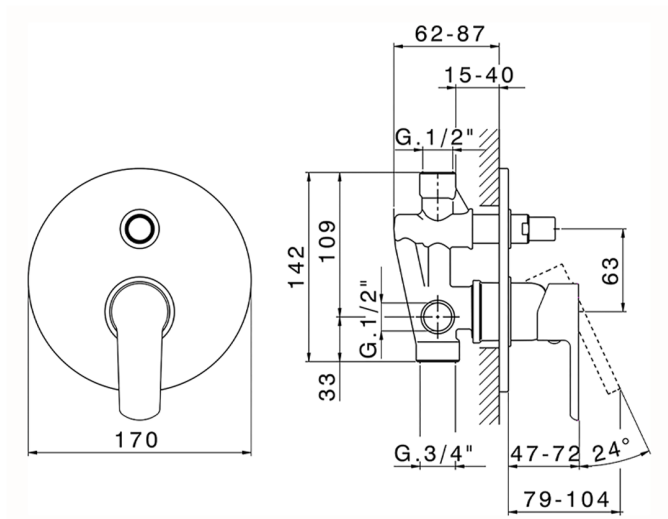

Miscelatore monocomando vasca-doccia incasso SATURNO_SN000219

MODELLO **SN000219**

Miscelatore monocomando vasca-doccia incasso, completo di parte incasso, deviatore automatico 2 uscite

FINITURE DISPONIBILI

CARATTERISTICHE

Ricambio Cartuccia **ZZ94035000**

Cartuccia Monocomando 35 mm

Installazione **Incasso**

Miscelatore monocomando vasca-doccia incasso SATURNO_SN000219

SN000219

<https://www.huberitalia.com/miscelatore-monocomando-vasca-doccia-incasso-saturno-sn000219>