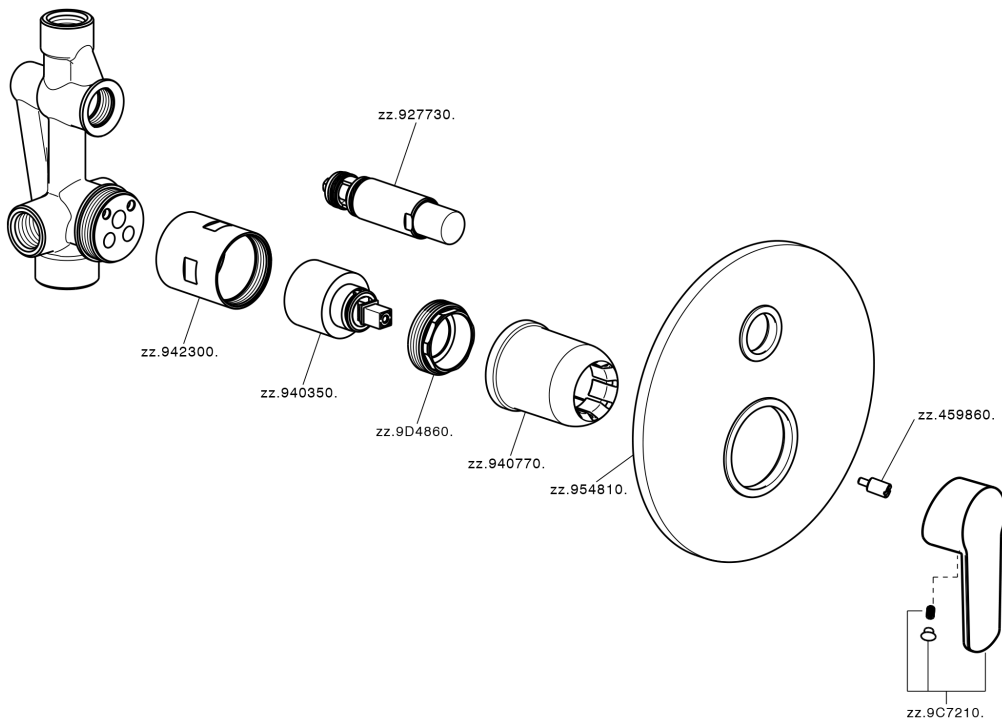

Miscelatore monocomando vasca-doccia incasso SATURNO_SN000219

MODELLO **SN000219**

Miscelatore monocomando vasca-doccia incasso, completo di parte incasso, deviatore automatico 2 uscite

FINITURE DISPONIBILI

CARATTERISTICHE

Ricambio Cartuccia **ZZ94035000**

Cartuccia Monocomando 35 mm

Installazione **Incasso**

Miscelatore monocomando vasca-doccia incasso SATURNO_SN000219

SN000219

<https://www.huberitalia.com/miscelatore-monocomando-vasca-doccia-incasso-saturno-sn000219>