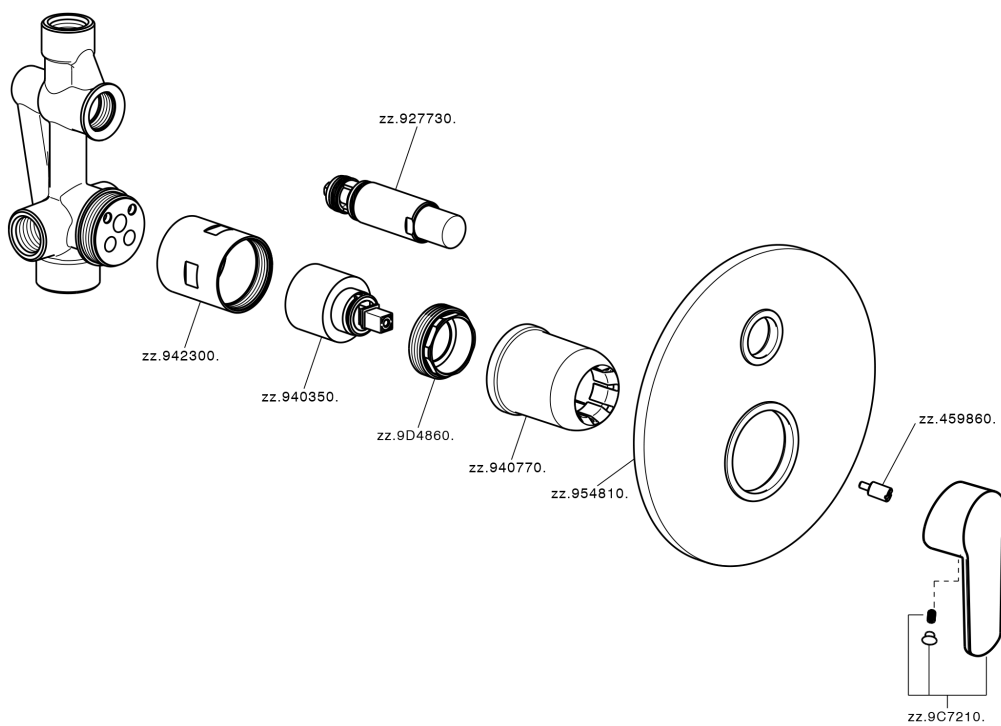

## Miscelatore monocomando vasca-doccia incasso SATURNO\_SN000219

SN000219

<https://www.huberitalia.com/miscelatore-monocomando-vasca-doccia-incasso-saturno-sn000219>

2024-12-22