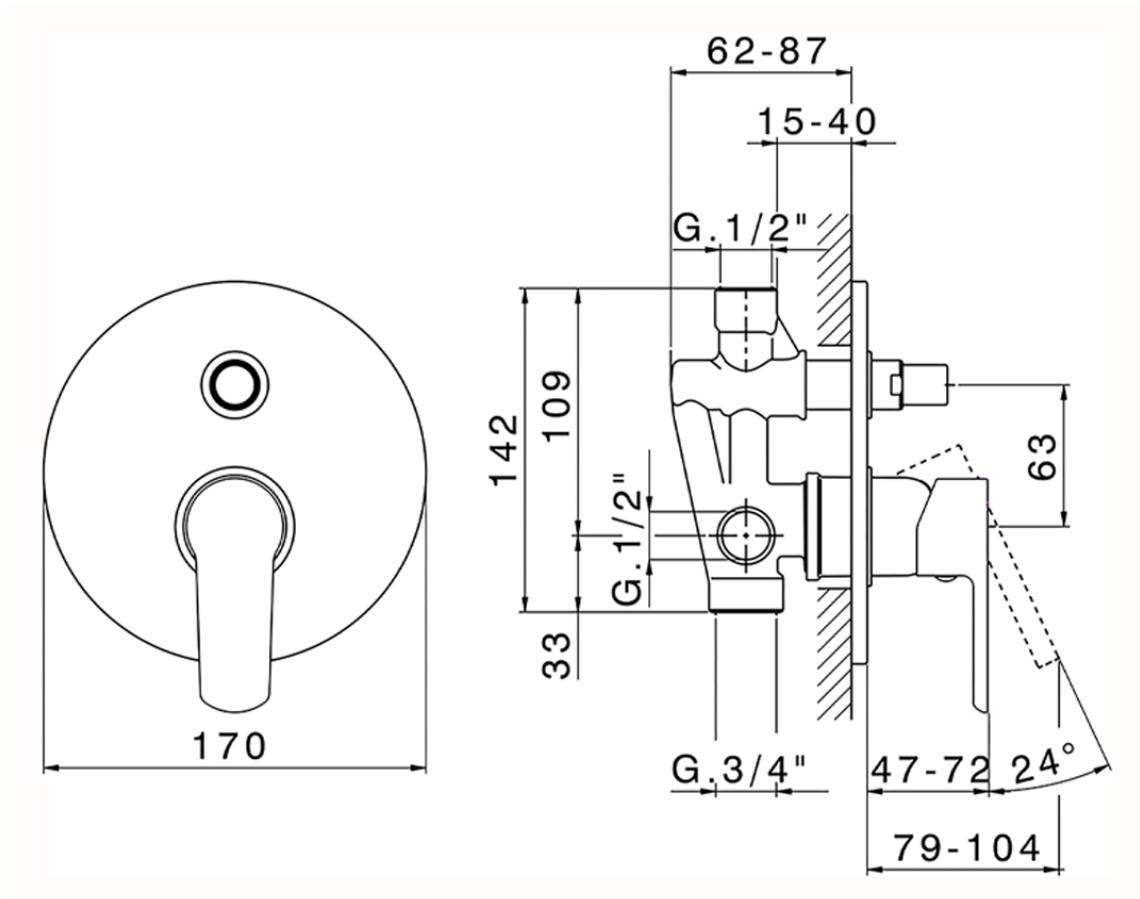

Miscelatore monocomando vasca-doccia incasso SATURNO\_SN000219

SN000219

<https://www.huberitalia.com/miscelatore-monocomando-vasca-doccia-incasso-saturno-sn000219>

2024-12-22