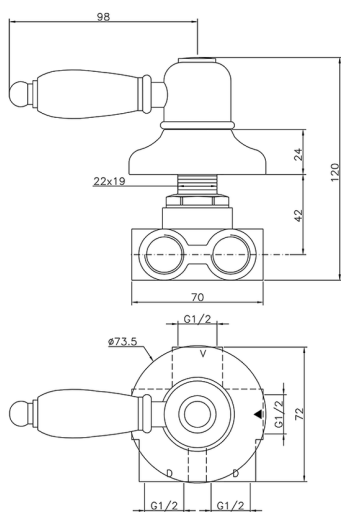

## Deviatore incasso 3 uscite CROISETTE\_CS000270

MODELLO **CS000270**

Deviatore incasso 3 uscite, uscite 1/2" F

FINITURE DISPONIBILI

-  **21** 21 Cromo
-  **27** 27 Vecchio Bronzo
-  **2G** 2G Oro Antico
-  **2W** 2W Oro Spazzolato

## Deviatore incasso 3 uscite CROISETTE\_CS000270

CS000270

<https://huberitalia.com/deviatore-incasso-3-uscite-croisette-cs000270>

2024-11-21