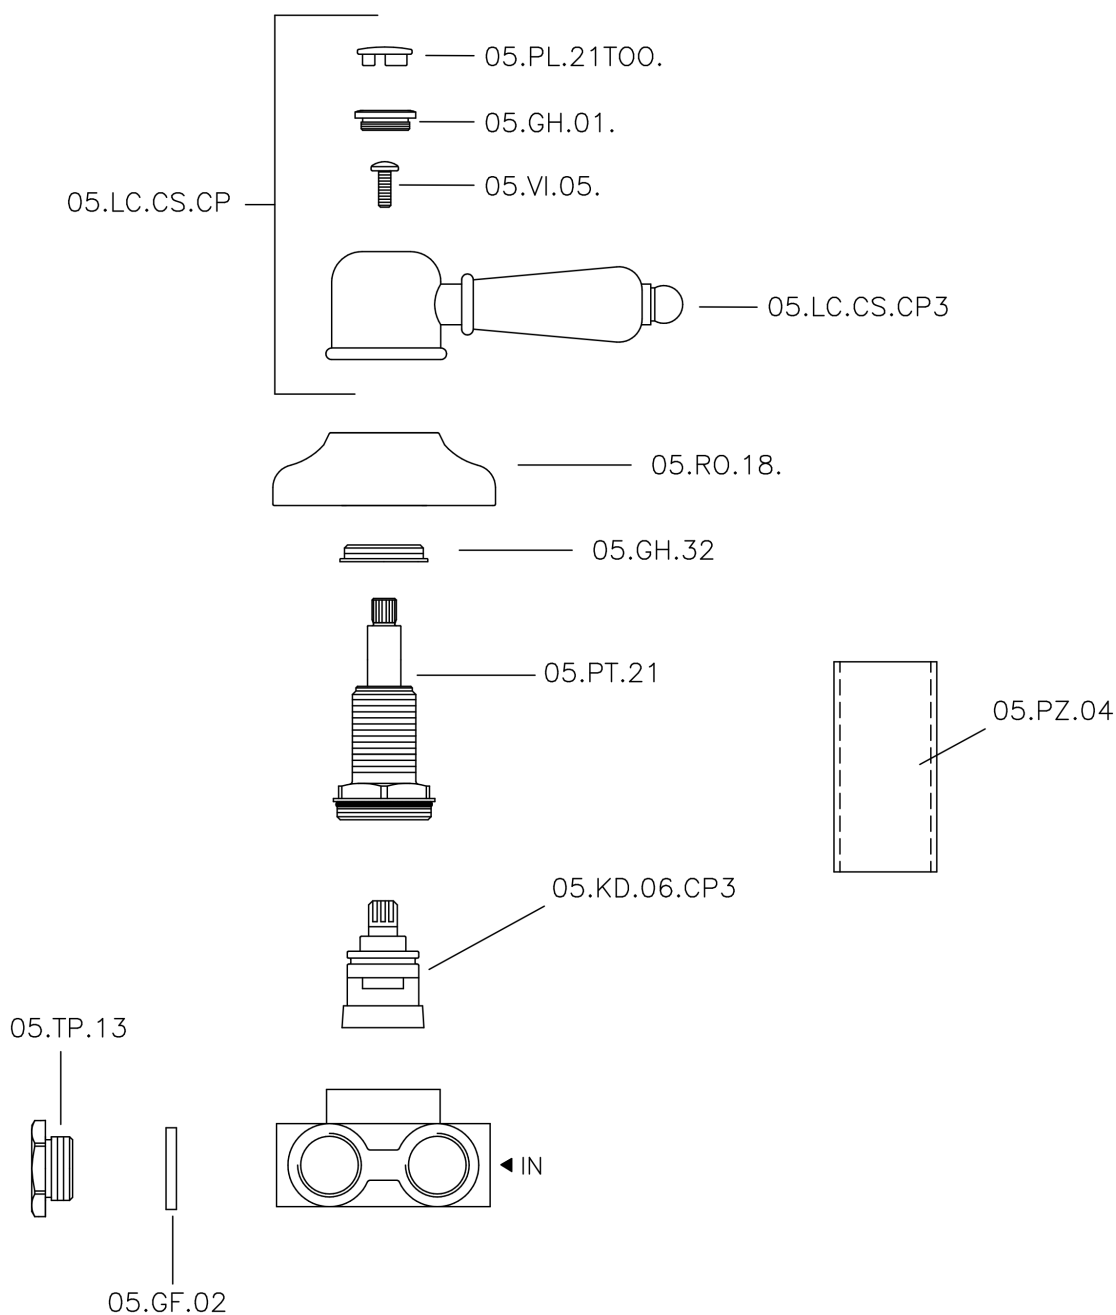

## Deviatore incasso 3 uscite CROISETTE\_CS000270

MODELLO **CS000270**

Deviatore incasso 3 uscite, uscite 1/2" F

FINITURE DISPONIBILI

-  **21** 21 Cromo
-  **27** 27 Vecchio Bronzo
-  **2G** 2G Oro Antico
-  **2W** 2W Oro Spazzolato

CARATTERISTICHE

Installazione

**Incasso**

## Deviatore incasso 3 uscite CROISETTE\_CS000270

CS000270

<https://huberitalia.com/deviatore-incasso-3-uscite-croisette-cs000270>

2024-11-21