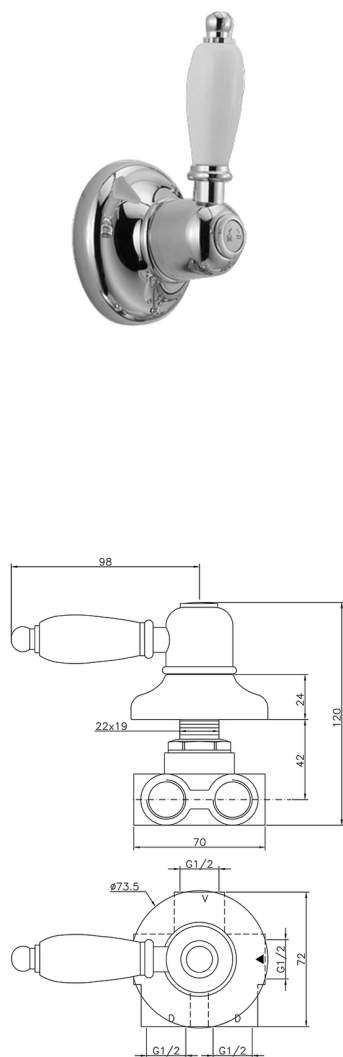

## Deviatore incasso 3 uscite CROISETTE\_CS000270

MODELLO **CS000270**

Deviatore incasso 3 uscite, uscite 1/2" F

FINITURE DISPONIBILI

-  **21** 21 Cromo
-  **27** 27 Vecchio Bronzo
-  **2G** 2G Oro Antico
-  **2W** 2W Oro Spazzolato

CARATTERISTICHE

Installazione

**Incasso**

## Deviatore incasso 3 uscite CROISETTE\_CS000270

CS000270

<https://huberitalia.com/deviatore-incasso-3-uscite-croisette-cs000270>

2024-11-21