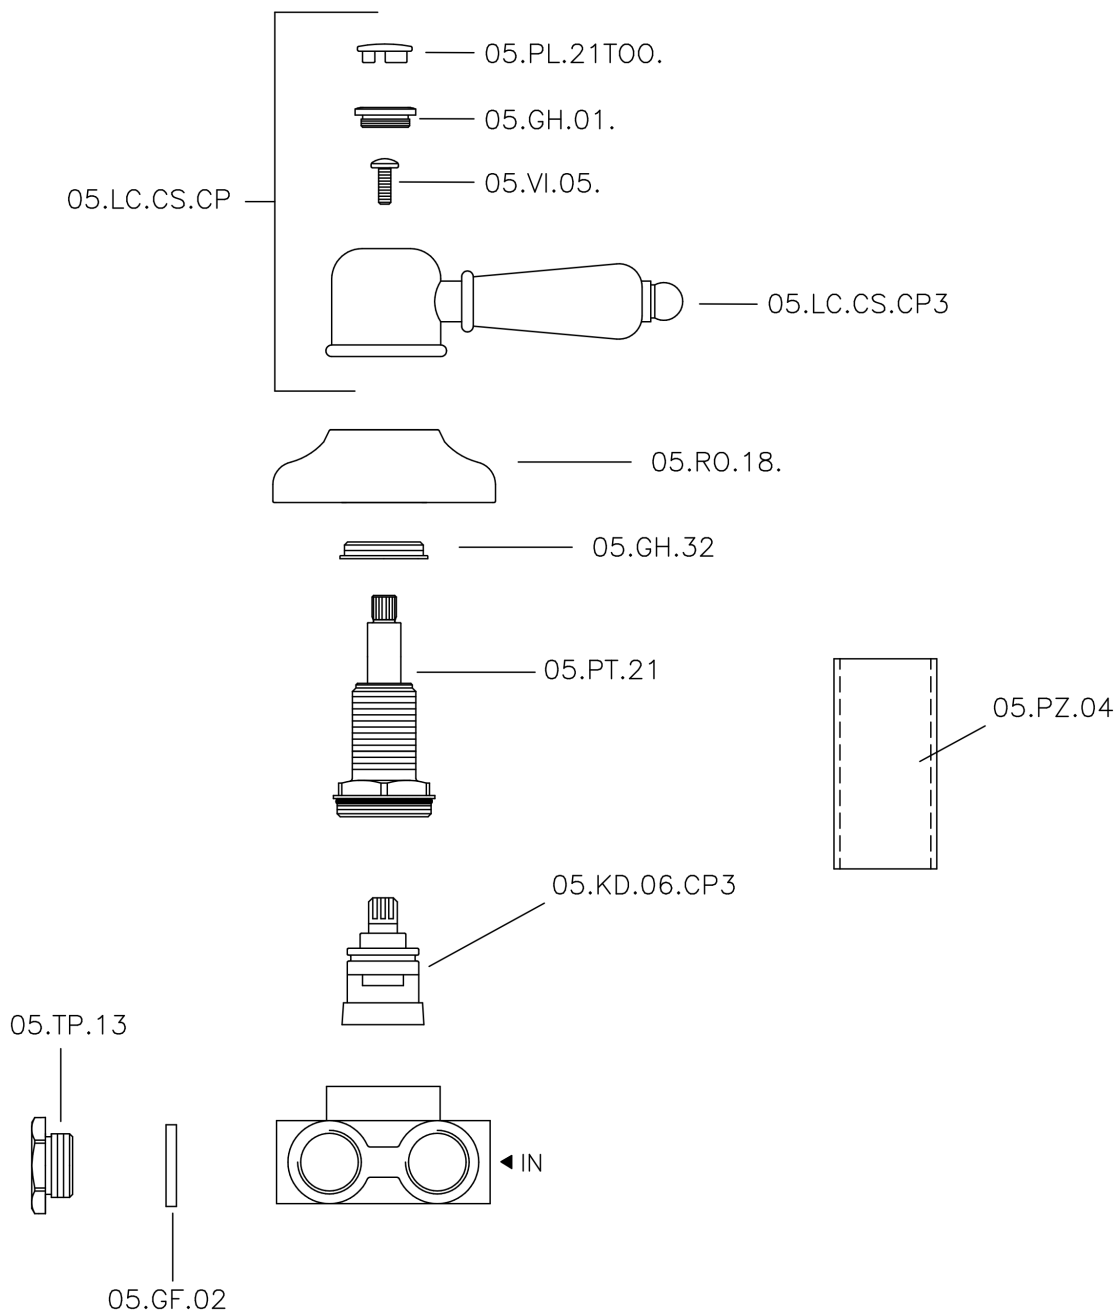

## Deviatore incasso 3 uscite CROISETTE\_CS000270

MODELLO **CS000270**

Deviatore incasso 3 uscite, uscite 1/2" F

FINITURE DISPONIBILI

-  **21** 21 Cromo
-  **27** 27 Vecchio Bronzo
-  **2G** 2G Oro Antico
-  **2W** 2W Oro Spazzolato

CARATTERISTICHE

Installazione

**Incasso**

## Deviatore incasso 3 uscite CROISETTE\_CS000270

CS000270

<https://huberitalia.com/deviatore-incasso-3-uscite-croisette-cs000270>

2024-11-21