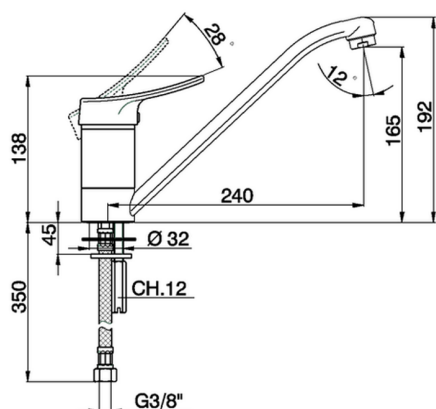

Miscelatore monocomando lavello KITCHEN_FU700580

MODELLO **FU700580**

Miscelatore monocomando lavello, bocca girevole, flex inox G.3/8"

FINITURE DISPONIBILI

21 21 Cromo

CARATTERISTICHE

Ricambio Cartuccia **ZZ92909000**

Cartuccia Monocomando 43 mm

2025-02-23