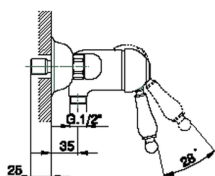

Miscelatore monocomando doccia CROISSETTE_CM000440

MODELLO **CM000440**

Miscelatore monocomando doccia, senza completo doccia, attacco per flessibile 1/2" M

FINITURE DISPONIBILI

-  **21** 21 Cromo
-  **27** 27 Vecchio Bronzo
-  **2G** 2G Oro Antico
-  **2W** 2W Oro Spazzolato

CARATTERISTICHE

Ricambio Cartuccia **ZZ92909000**

Cartuccia Monocomando 43 mm

Miscelatore monocomando doccia CROISSETTE_CM000440

CM000440

<https://huberitalia.com/miscelatore-monocomando-doccia-croisette-cm000440>