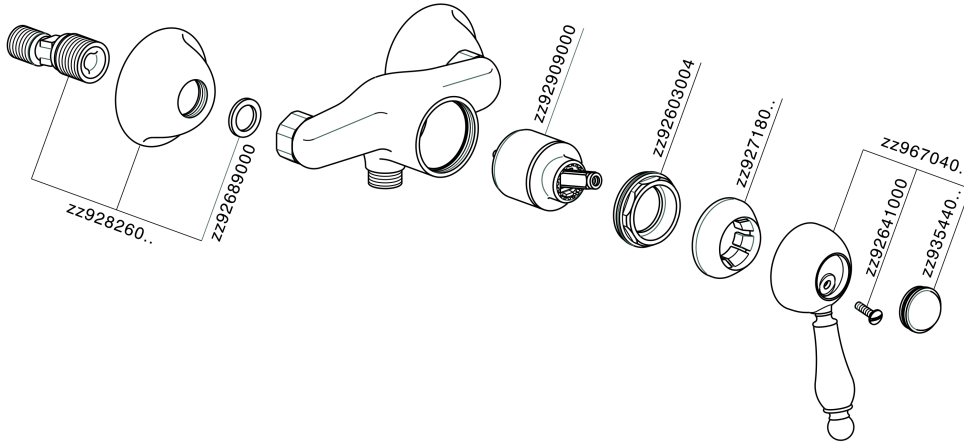

Miscelatore monocomando doccia CROISSETTE_CM000440

MODELLO **CM000440**

Miscelatore monocomando doccia, senza completo doccia, attacco per flessibile 1/2" M

FINITURE DISPONIBILI

-  **21** 21 Cromo
-  **27** 27 Vecchio Bronzo
-  **2G** 2G Oro Antico
-  **2W** 2W Oro Spazzolato

CARATTERISTICHE

Ricambio Cartuccia **ZZ92909000**

Cartuccia Monocomando 43 mm

Miscelatore monocomando doccia CROISSETTE_CM000440

CM000440

<https://huberitalia.com/miscelatore-monocomando-doccia-croisette-cm000440>