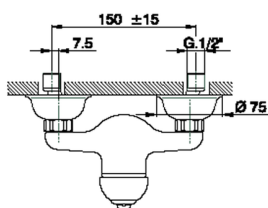

Miscelatore monocomando doccia CROISSETTE_CM000440

MODELLO **CM000440**

Miscelatore monocomando doccia, senza completo doccia, attacco per flessibile 1/2" M

FINITURE DISPONIBILI

-  **21** 21 Cromo
-  **27** 27 Vecchio Bronzo
-  **2G** 2G Oro Antico
-  **2W** 2W Oro Spazzolato

CARATTERISTICHE

Ricambio Cartuccia **ZZ92909000**

Cartuccia Monocomando 43 mm

Miscelatore monocomando doccia CROISSETTE_CM000440

CM000440

<https://huberitalia.com/miscelatore-monocomando-doccia-croisette-cm000440>