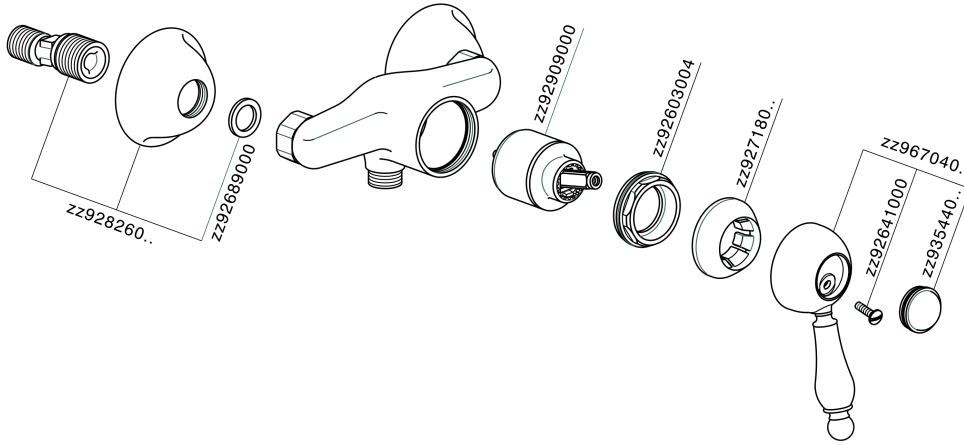

Miscelatore monocomando doccia CROISSETTE_CM000440

CM000440

<https://huberitalia.com/miscelatore-monocomando-doccia-croisette-cm000440>

2024-12-04