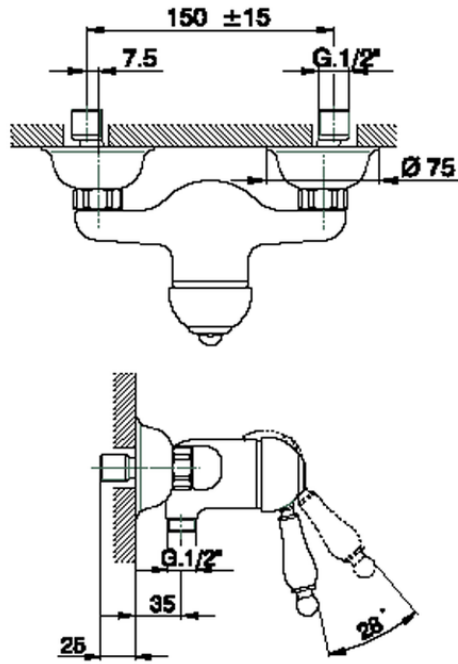

Miscelatore monocomando doccia CROISSETTE\_CM000440

CM000440

<https://huberitalia.com/miscelatore-monocomando-doccia-croisette-cm000440>

2024-12-04